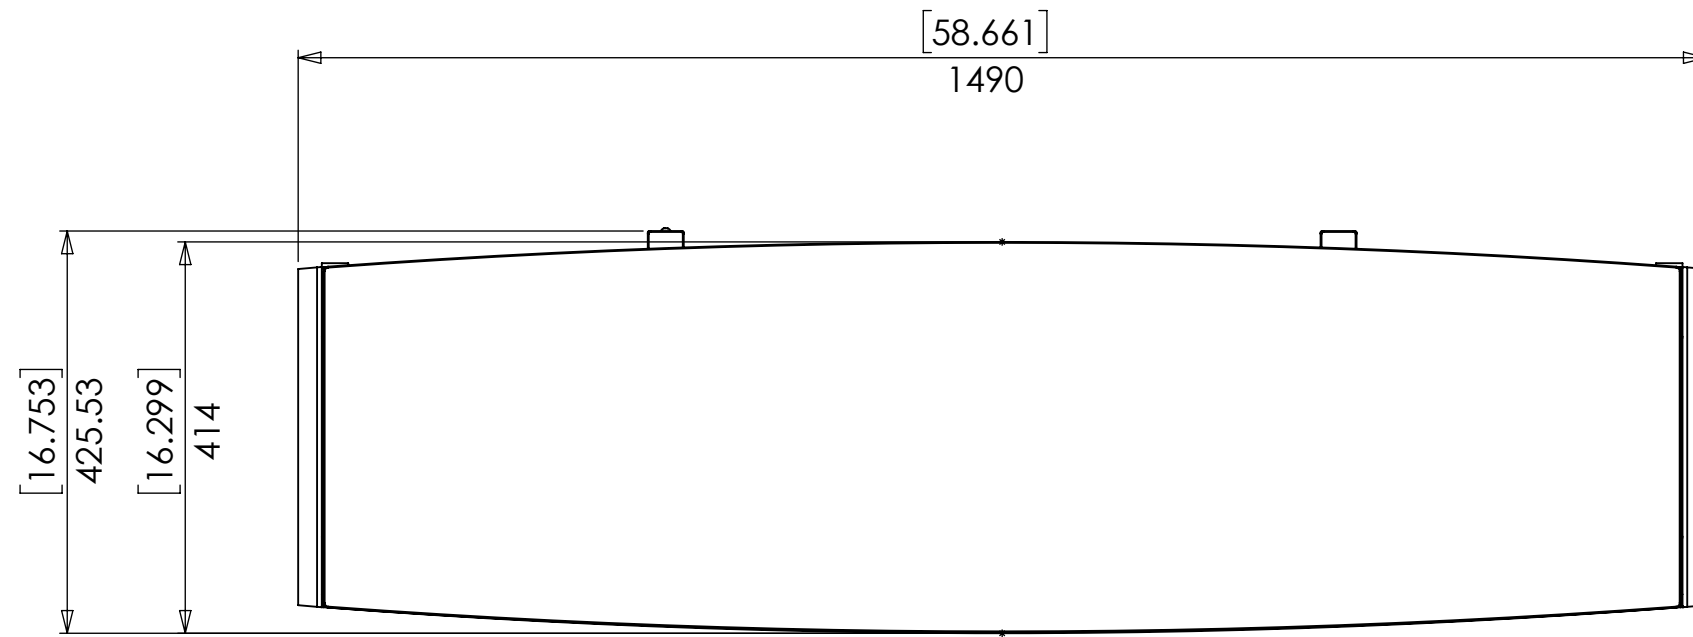

1 2 3 4 5 6 7 8

A

B

C

D

E

F

HEIGHT OPTIONS:

TALL: 550mm / 21.6"

MEDIUM: 475mm / 18.7"

LOW: 400mm / 15.7"