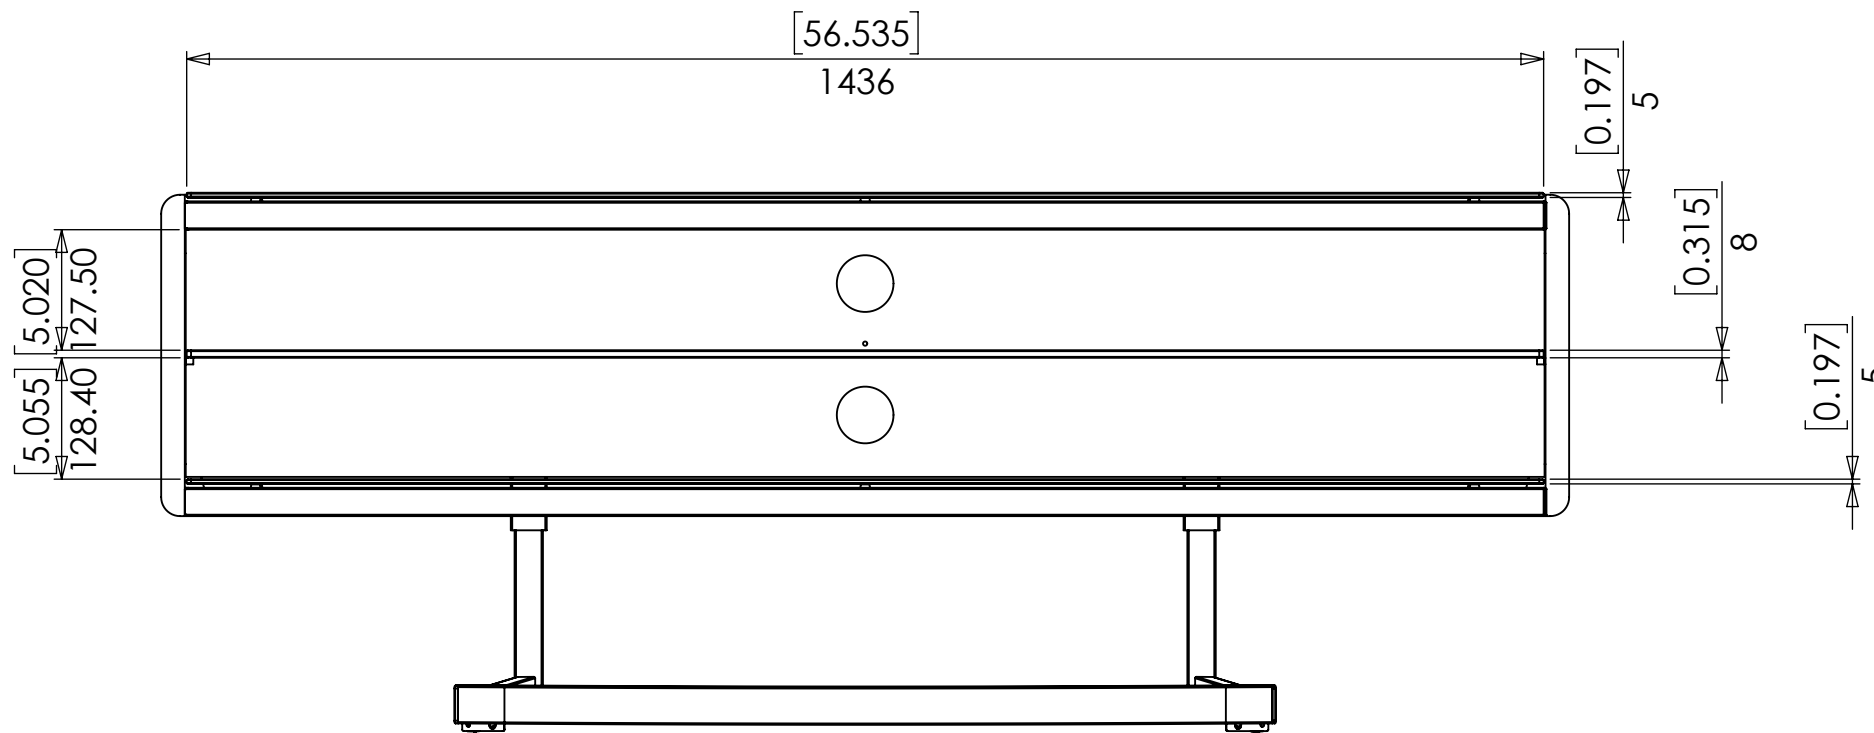

1 2 3 4 5 6 7 8

A

B

C

D

E

F

HEIGHT OPTIONS:

TALL: 550mm / 21.6"

MEDIUM: 475mm / 18.7"

LOW: 400mm / 15.7"