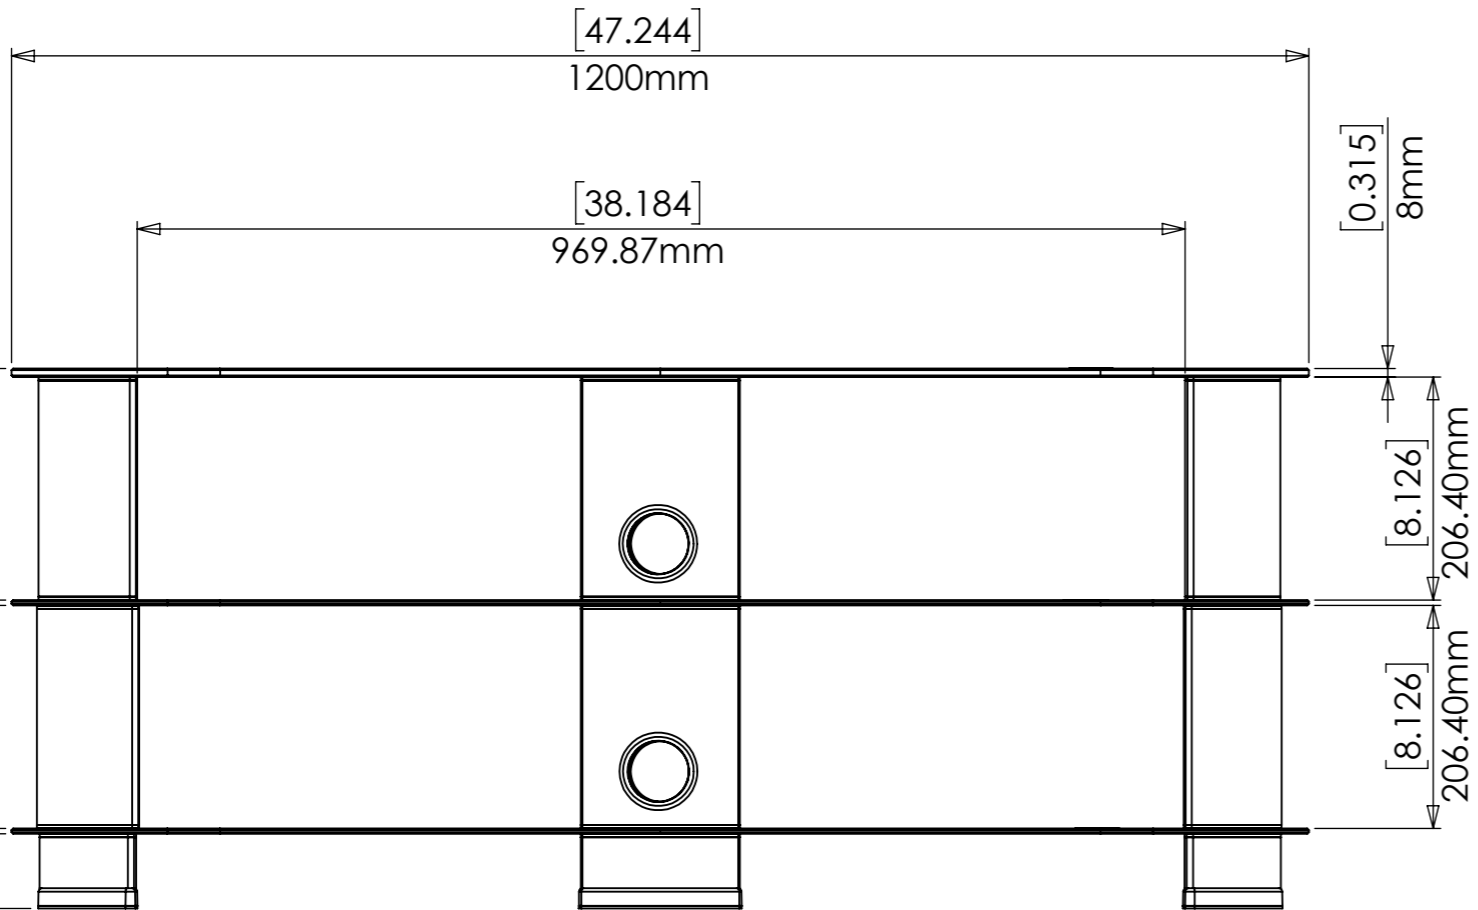

# FS1200CUR TECH