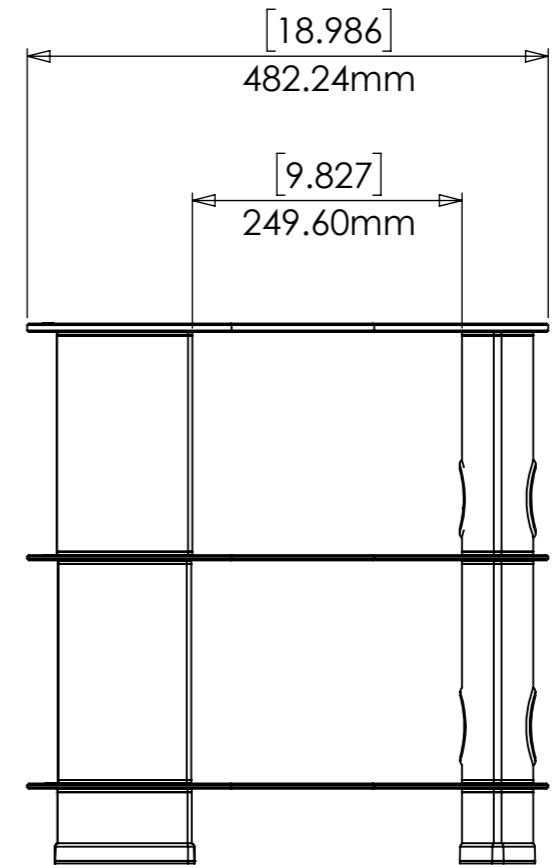

# FS1200CUR TECH