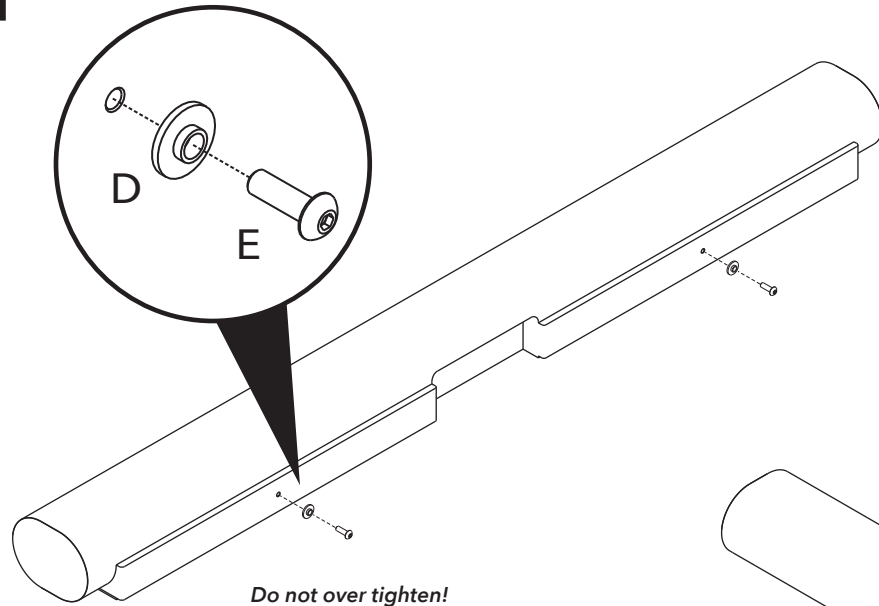

Required / Requis

1

Do not over tighten!
/ **Ne serrez pas trop fort !**

2

3

Arc ✓

Please read these instructions carefully before installing.

Install the wall bracket in a suitable location using appropriate fixings for the wall material and structure. Consult a qualified builder if you're in any doubt as to the structural integrity of the wall. Do not attempt to alter or modify any part of the wall mount or its attachments. Do not use if any parts are broken or appear to be damaged. Tighten all bolts and fixings securely. Only use fixings provided with this bracket. Do not mount your speaker close to sources of heat or moisture.

Veillez lire attentivement les instructions suivantes avant de procéder à l'installation.

Pour installer le support mural à l'endroit choisi, nous vous conseillons d'utiliser des fixations adaptées au matériau et à la structure du mur. Consultez un constructeur qualifié si vous avez des doutes sur l'intégrité structurelle du mur. Ne tentez pas de changer ou modifier une quelconque partie du support mural ou de ses fixations. N'utilisez pas ce support si des pièces sont cassées ou semblent endommagées. Serrez fermement toutes les vis et les fixations. Utilisez uniquement les fixations fournies avec ce support. N'installez pas votre enceinte à proximité d'une source de chaleur ou d'humidité.