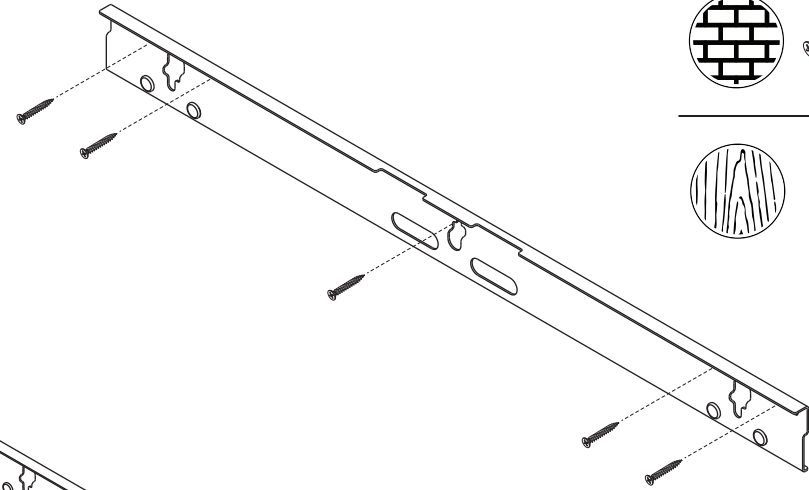

Required / Requis

1

Do not over tighten!
/ **Ne serrez pas trop fort !**

2

3

Arc ✓

Please read these instructions carefully before installing.

Install the wall bracket in a suitable location using appropriate fixings for the wall material and structure. Consult a qualified builder if you're in any doubt as to the structural integrity of the wall. Do not attempt to alter or modify any part of the wall mount or its attachments. Do not use if any parts are broken or appear to be damaged. Tighten all bolts and fixings securely. Only use fixings provided with this bracket. Do not mount your speaker close to sources of heat or moisture.

Veillez lire attentivement les instructions suivantes avant de procéder à l'installation.

Pour installer le support mural à l'endroit choisi, nous vous conseillons d'utiliser des fixations adaptées au matériau et à la structure du mur. Consultez un constructeur qualifié si vous avez des doutes sur l'intégrité structurelle du mur. Ne tentez pas de changer ou modifier une quelconque partie du support mural ou de ses fixations. N'utilisez pas ce support si des pièces sont cassées ou semblent endommagées. Serrez fermement toutes les vis et les fixations. Utilisez uniquement les fixations fournies avec ce support. N'installez pas votre enceinte à proximité d'une source de chaleur ou d'humidité.