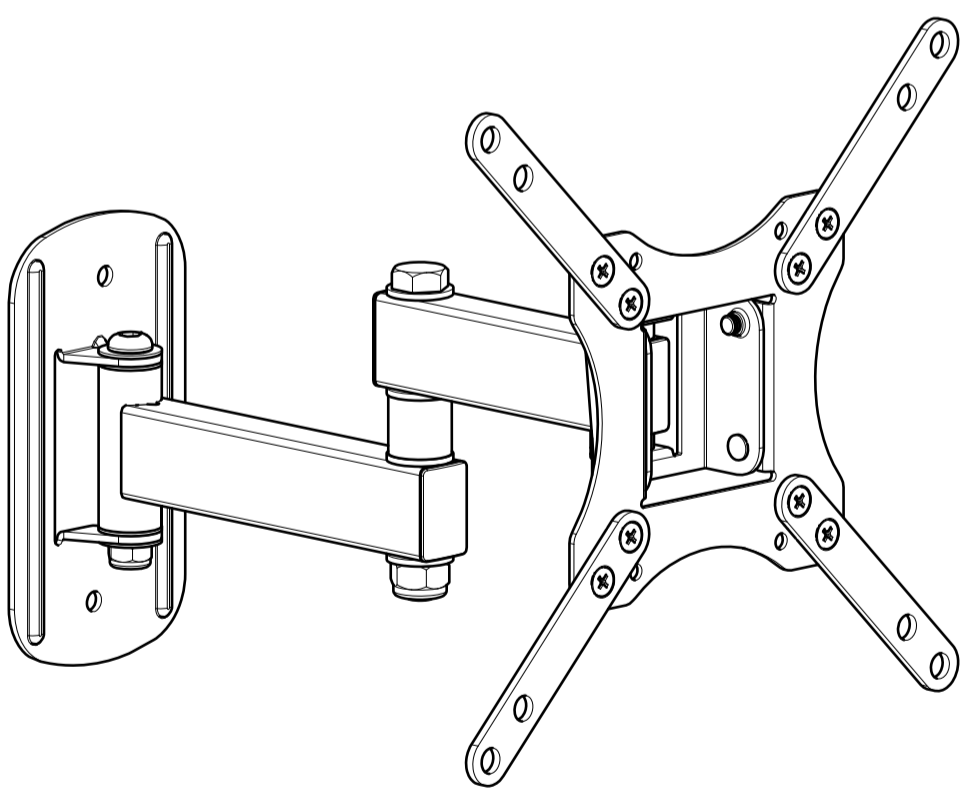

Conservare tutti gli imballaggi, in caso di reso del supporto. Il contenuto potrebbe variare dall'immagine/dalle illustrazioni. Le parti contenute nella confezione non saranno tutte necessarie, pertanto, in base alle caratteristiche del televisore, ci sarà una rimanenza di alcuni pezzi. Questo prodotto è destinato all'impiego in ambienti interni. L'utilizzo di questo prodotto all'esterno potrebbe provocare guasti e lesioni personali. È responsabilità dell'installatore assicurarsi che la parete dove sarà montato il supporto sia idonea e priva di collegamenti (es. gas, elettricità, acqua ecc.). Il produttore non si ritiene responsabile per eventuali danni o perdite causati dall'installazione del prodotto a una parete non idonea. Controllare periodicamente che tutti i dadi e i bulloni siano ben stretti. Guarde toda a embalagem caso seja necessário devolver os suportes. O conteúdo pode variar entre a fotografia/ilustrações. Não precisará de todas estas peças, por isso, espere que sobrem algumas dependendo das especificações da sua TV. Este produto destina-se apenas a utilização no interior. A utilização deste produto no exterior pode resultar em falhas e ferimentos pessoais. É da responsabilidade do instalador garantir que a parede de montagem tem boa qualidade de construção e está livre de quaisquer serviços (por exemplo, gás, electricidade, água, etc.). O fabricante não se responsabiliza por quaisquer danos ou perdas causados pela instalação deste produto numa parede de baixa qualidade de construção. Verifique periodicamente se todas as porcas e parafusos estão apertados.