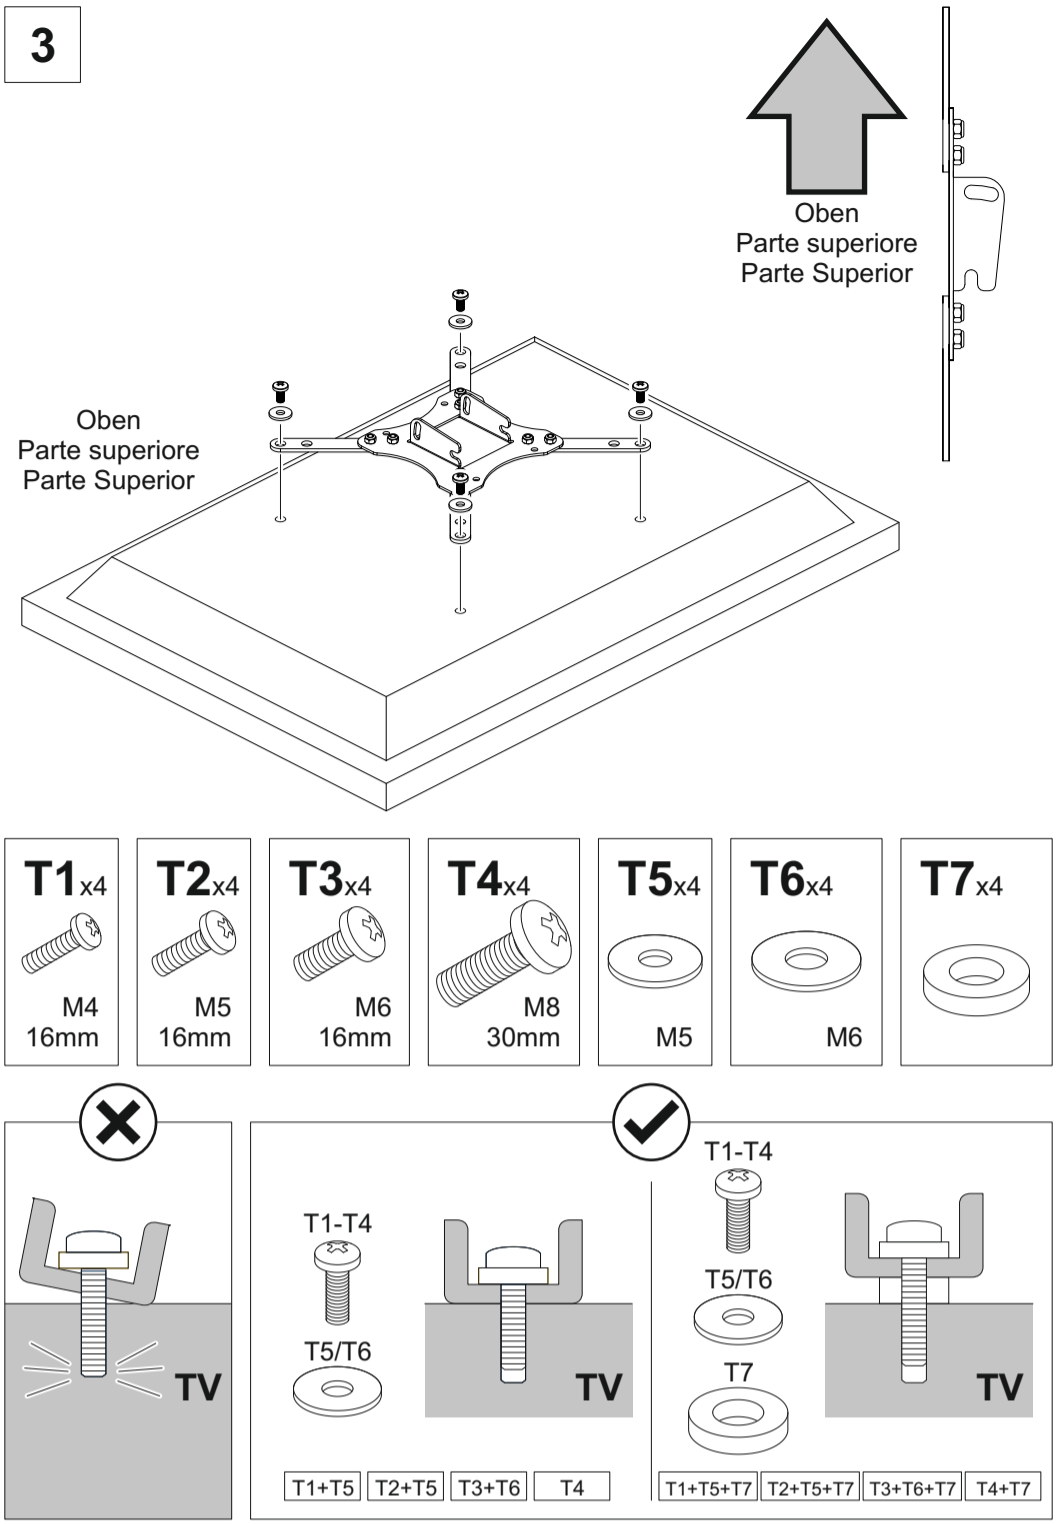

Überprüfen Sie regelmäßig, ob alle Müttern und Schrauben fest angezogen sind. Produkt an einer minderwertigen Wand. Installation dieses Geräts entstehen können. Der Hersteller übernimmt keine Verantwortung für Schäden oder Verluste, die durch die geeigneten Standard aufweist und in ihr keine Leitungen (z. B. Gas, Strom, Wasser usw.) verlaufen. Es liegt in der Verantwortung des Monteurs sicherzustellen, dass die Montagewand einen freien kann zu Funktionsfehlern und Körperverletzungen führen. Dieses Produkt ist nur für den Innengebrauch gedacht. Die Verwendung dieses Produkts im Spezifikation Ihres Fernsehers. Übrigbleiben werden. Sie werden nicht alle Teile benötigen. Gehen Sie daher davon aus, dass einige Teile zurückgegeben werden muss, auf: Der Inhalt kann von dem Foto / den Abbildungen abweichen. Bewahren Sie das gesamte Verpackungsmaterial für den Fall, dass die Halterung

Empfohlene Tools / Attrezzi consigliati / Ferramentas Recomendadas

U3x8					
T7x4	W1x2	W2x2	W3x2	U1x4	U2x8
M4	M5	M6	M8	M5	M6
T1x4	T2x4	T3x4	T4x4	T5x4	T6x4
16mm	16mm	16mm	30mm	10mm	10mm

Verpackte Teile / Parti contenute nella confezione / Peças Embaladas

5

Neigung einstellen und sichern
Basculante fixa e blocca
Posicione e bloqueie a inclinação

6

2

3

4

4