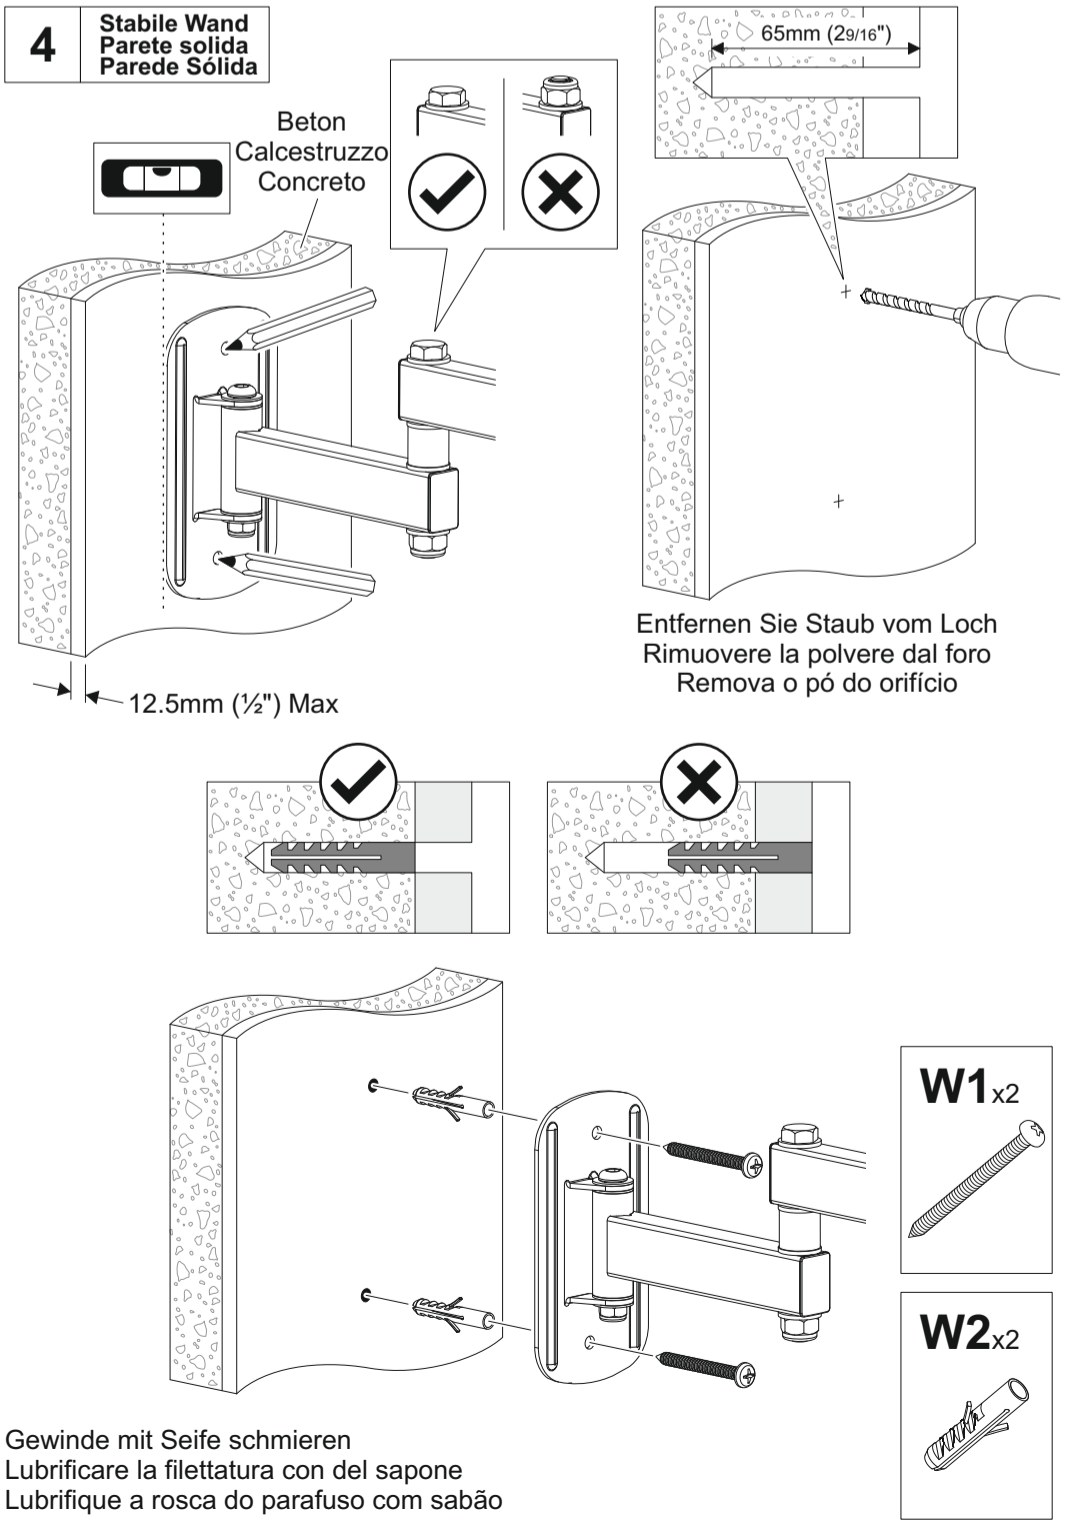

Überprüfen Sie regelmäßig, ob alle Müttern und Schrauben fest angezogen sind. Produkt an einer minderwertigen Wand. Installation dieses Geräts entstehen können. Der Hersteller übernimmt keine Verantwortung für Schäden oder Verluste, die durch die geeigneten Standard aufweist und in ihr keine Leitungen (z. B. Gas, Strom, Wasser usw.) verlaufen. Es liegt in der Verantwortung des Monteurs sicherzustellen, dass die Montagewand einen freien kann zu Funktionsfehlern und Körperverletzungen führen. Dieses Produkt ist nur für den Innengebrauch gedacht. Die Verwendung dieses Produkts im Spezifikation Ihres Fernsehers. Übrigbleiben werden. Sie werden nicht alle Teile benötigen. Gehen Sie daher davon aus, dass einige Teile zurückgegeben werden muss, auf: Der Inhalt kann von dem Foto / den Abbildungen abweichen. Bewahren Sie das gesamte Verpackungsmaterial für den Fall, dass die Halterung

5

Neigung einstellen und sichern
Basculante fixa e blocca
Posicione e bloqueie a inclinação

6

2

3

4

4