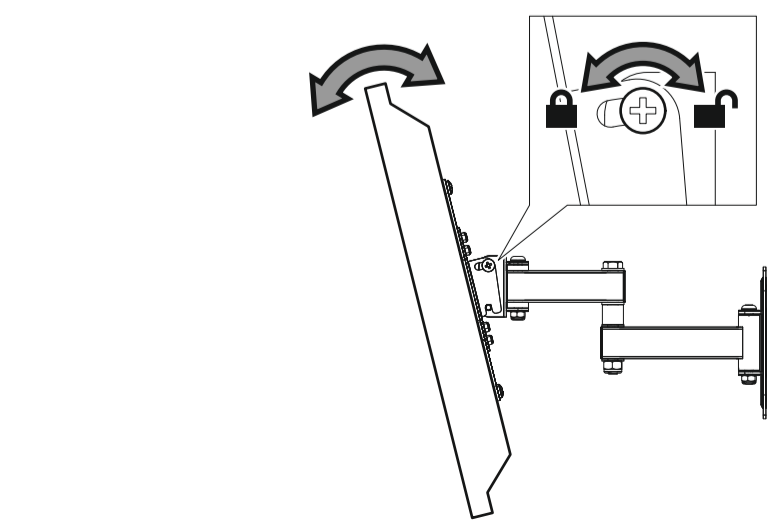

Überprüfen Sie regelmäßig, ob alle Müttern und Schrauben fest angezogen sind. Produkt an einer minderwertigen Wand. Installation dieses Geräts entstehen können. Der Hersteller übernimmt keine Verantwortung für Schäden oder Verluste, die durch die geeigneten Standard aufweist und in ihr keine Leitungen (z. B. Gas, Strom, Wasser usw.) verlaufen. Es liegt in der Verantwortung des Monteurs sicherzustellen, dass die Montagewand einen freien kann zu Funktionsfehlern und Körperverletzungen führen. Dieses Produkt ist nur für den Innengebrauch gedacht. Die Verwendung dieses Produkts im Spezifikation Ihres Fernsehers. Übrigbleiben werden. Sie werden nicht alle Teile benötigen. Gehen Sie daher davon aus, dass einige Teile zurückgegeben werden muss, auf: Der Inhalt kann von dem Foto / den Abbildungen abweichen. Bewahren Sie das gesamte Verpackungsmaterial für den Fall, dass die Halterung

Empfohlene Tools / Attrezzi consigliati / Ferramentas Recomendadas

U3x8					
T7x4	W1x2	W2x2	W3x2	U1x4	U2x8
M4	M5	M6	M8	M5	M6
T1x4	T2x4	T3x4	T4x4	T5x4	T6x4
16mm	16mm	16mm	30mm	10mm	10mm

Verpackte Teile / Parti contenute nella confezione / Peças Embaladas

5

Neigung einstellen und sichern
Basculante fixa e blocca
Posicione e bloqueie a inclinação

6

2

3

4

4