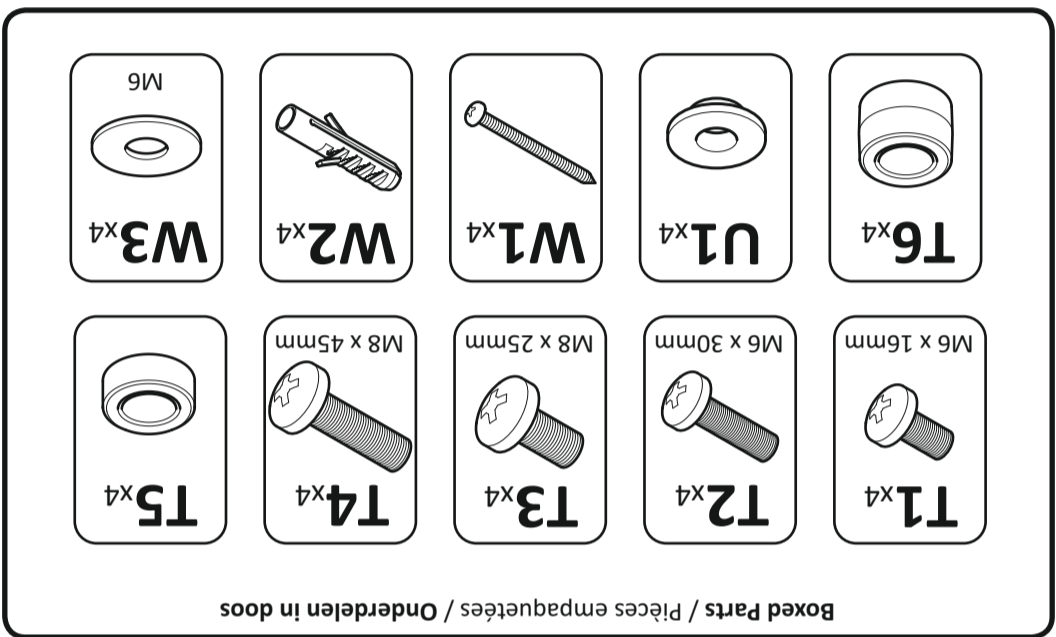

1

Boxed Parts / Pièces empaquetées / Onderdelen in doos

To remove TV / Pour oter la TV / Om TV te verwijderen

# TNEL801B-1

4331745

60kg  
132lbs

- STOP** Read through all instructions before commencing installation.
- ARRETEZ VOUS** Lisez toutes les instructions avant de débuter l'installation.
- STOPPEN** Lees alle instructies vooraleer installatie aan te vangen.