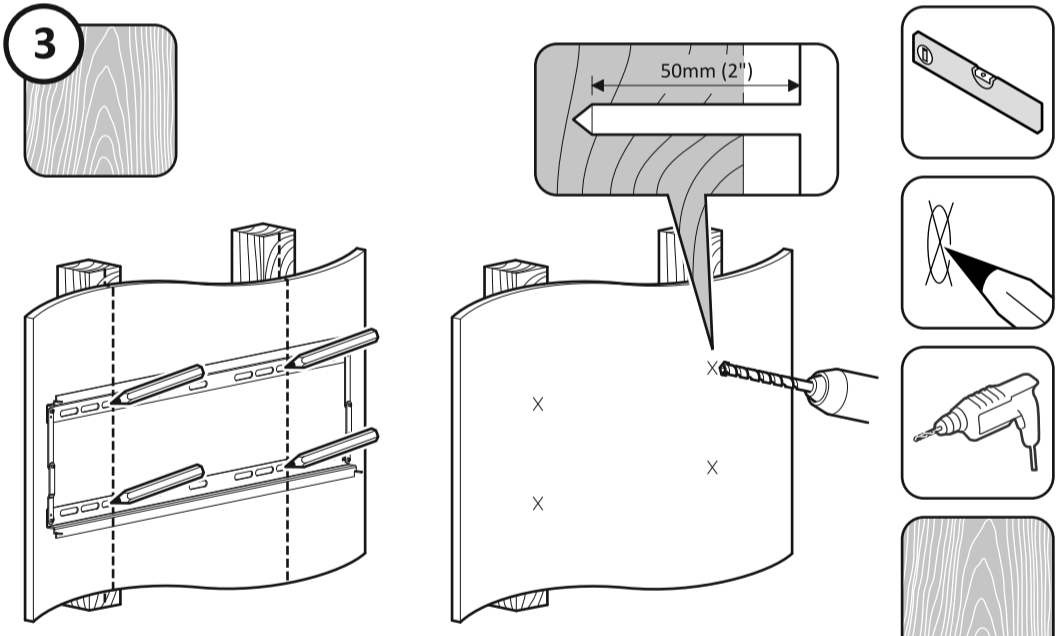

- T1**<sub>x4</sub>  
  
M6 x 16mm
- T2**<sub>x4</sub>  
  
M6 x 30mm
- T3**<sub>x4</sub>  
  
M8 x 25mm
- T4**<sub>x4</sub>  
  
M8 x 45mm
- T5**<sub>x4</sub>
- T6**<sub>x4</sub>

**Ensure bracket is in the centre of the wood stud**  
Assurez-vous que l'applique est au centre de la latte de bois  
Zorg ervoor dat de steun zich in het centrum van de houten steun bevindt