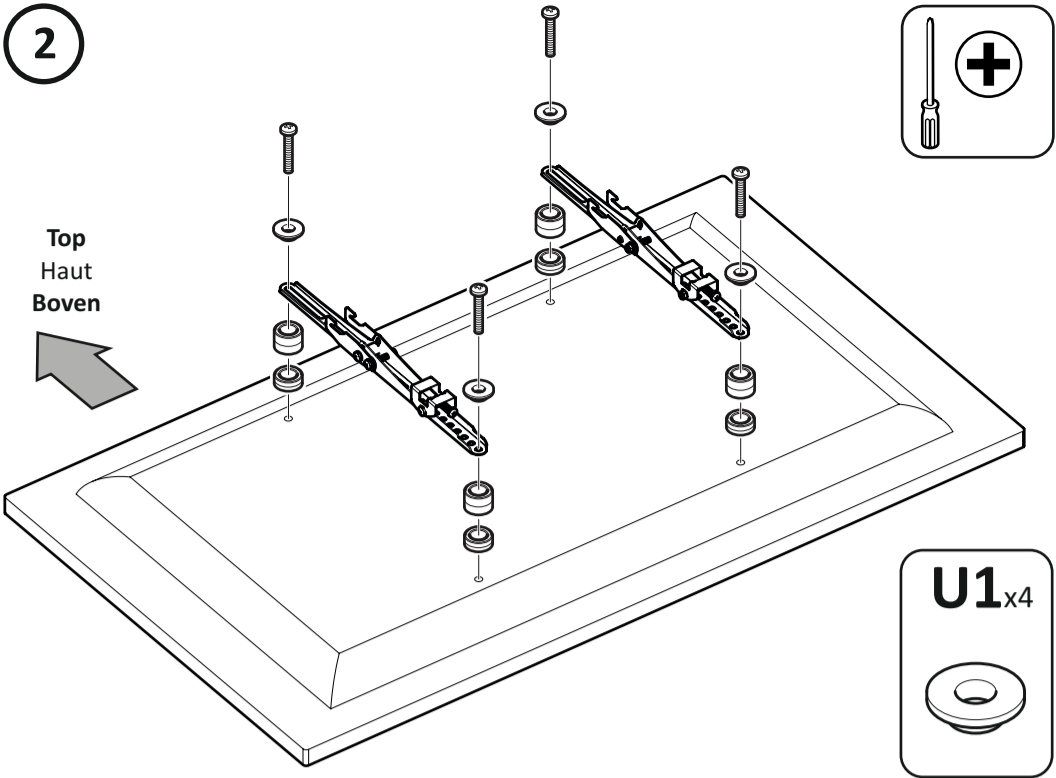

# TNEL801B-1

4331745

60kg  
132lbs

- STOP** Read through all instructions before commencing installation.
- ARRETEZ VOUS** Lisez toutes les instructions avant de débuter l'installation.
- STOPPEN** Lees alle instructies vooraleer installatie aan te vangen.

- T1**<sub>x4</sub>  
  
M6 x 16mm
- T2**<sub>x4</sub>  
  
M6 x 30mm
- T3**<sub>x4</sub>  
  
M8 x 25mm
- T4**<sub>x4</sub>  
  
M8 x 45mm
- T5**<sub>x4</sub>
- T6**<sub>x4</sub>

**Ensure bracket is in the centre of the wood stud**  
Assurez-vous que l'applique est au centre de la latte de bois  
Zorg ervoor dat de steun zich in het centrum van de houten steun bevindt