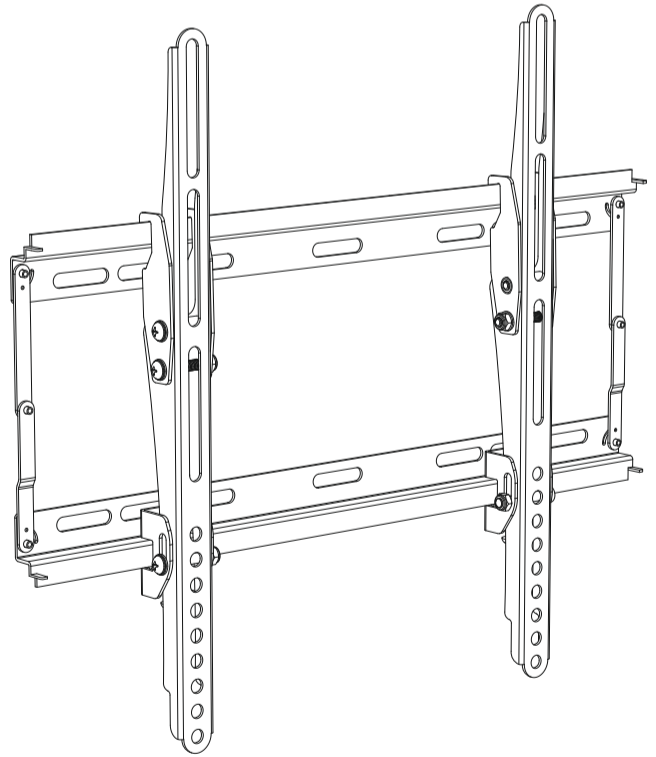

1

Boxed Parts / Pièces empaquetées / Onderdelen in doos

To remove TV / Pour oter la TV / Om TV te verwijderen

# TNEL801B-1

4331745

60kg  
132lbs

- STOP** Read through all instructions before commencing installation.
- ARRETEZ VOUS** Lisez toutes les instructions avant de débuter l'installation.
- STOPPEN** Lees alle instructies vooraleer installatie aan te vangen.