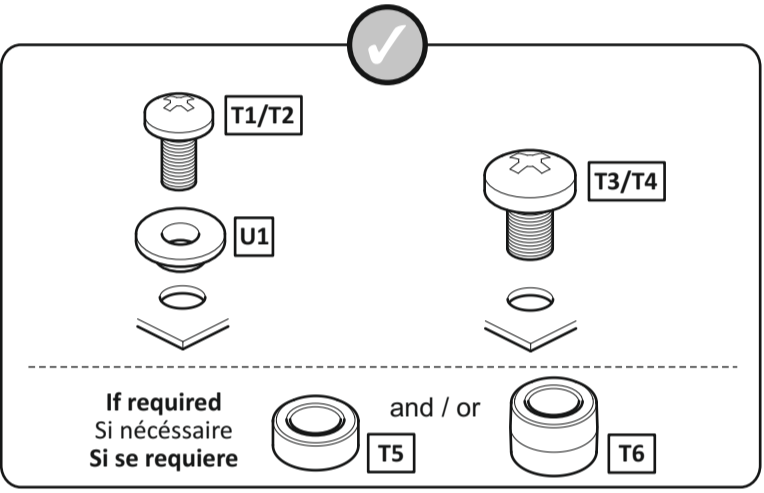

Conservet les emballages si l'applique a besoin d'être ramené. Les contenus peuvent varier de la photographie/illustrations. Vous n'aurez pas besoin de toutes ces pièces, attendez-vous donc à ce qu'il reste des pièces selon les caractéristiques de votre téléviseur. Ce produit est à utiliser à l'intérieur uniquement. Utiliser ce produit à l'extérieur causera des défaillances et de possibles accidents. Il est de la responsabilité de l'installateur de s'assurer que les murs soient aux critères requis et vides de tout câblage (ex : gaz, électricité, eau etc...). Darty Plc n'acceptera aucune responsabilité pour tout dommage ou perte causée par l'installation du produit dans un mur en deçà de ces critères. Veuillez vérifier régulièrement que tous les écrous et les boulons sont bien serrés. Bewaar de verpakking ingeval de steun moet worden teruggestuurd. Inhoud kan afwijken van foto's/illustraties. U hebt niet al deze onderdelen nodig, dus er kunnen onderdelen overblijven afhankelijk van de specificaties van uw TV. Dit product is uitsluitend voor gebruik binnenshuis bedoeld. Buitenshuis gebruik van dit product kan leiden tot beschadiging en verwondingen. Het is de verantwoordelijkheid van de installateur om ervoor te zorgen dat de muur voor montage van goede kwaliteit is en geen leidingen bevat (vb. gas, elektriciteit, water). Darty Plc aanvaard geen verantwoordelijkheid voor schade of verlies t.g.v. de installatie van het product op een puur van lage kwaliteit. Controleer regelmatig of bouten en moeren vastzitten.

- T1**<sub>x4</sub>  
  
M6 x 16mm
- T2**<sub>x4</sub>  
  
M6 x 30mm
- T3**<sub>x4</sub>  
  
M8 x 25mm
- T4**<sub>x4</sub>  
  
M8 x 45mm
- T5**<sub>x4</sub>
- T6**<sub>x4</sub>

**Ensure bracket is in the centre of the wood stud**  
Assurez-vous que l'applique est au centre de la latte de bois  
Zorg ervoor dat de steun zich in het centrum van de houten steun bevindt