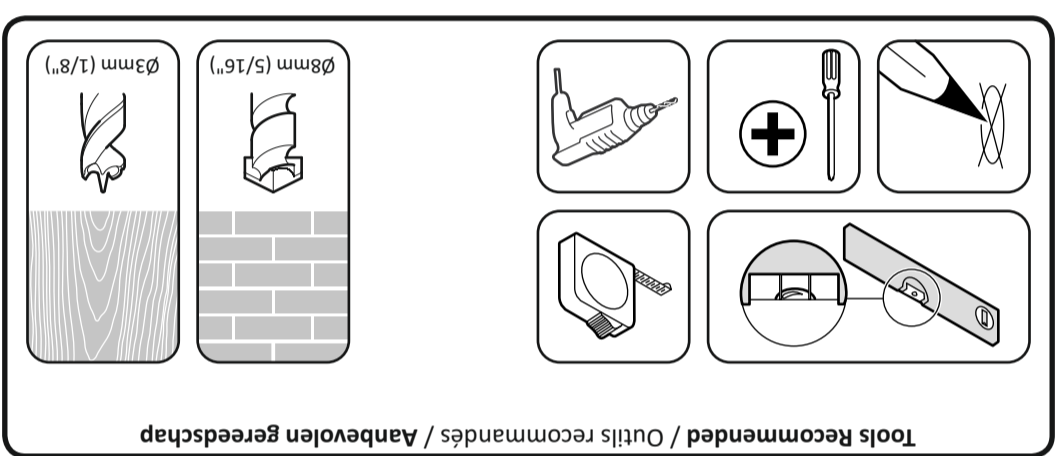

Conservet les emballages si l'applique a besoin d'être ramené. Les contenus peuvent varier de la photographie/illustrations. Vous n'aurez pas besoin de toutes ces pièces, attendez-vous donc à ce qu'il reste des pièces selon les caractéristiques de votre téléviseur. Ce produit est à utiliser à l'intérieur uniquement. Utiliser ce produit à l'extérieur causera des défaillances et de possibles accidents. Il est de la responsabilité de l'installateur de s'assurer que les murs soient aux critères requis et vides de tout câblage (ex : gaz, électricité, eau etc...). Darty Plc n'acceptera aucune responsabilité pour tout dommage ou perte causée par l'installation du produit dans un mur en deçà de ces critères. Veuillez vérifier régulièrement que tous les écrous et les boulons sont bien serrés. Bewaar de verpakking ingeval de steun moet worden teruggestuurd. Inhoud kan afwijken van foto's/illustraties. U hebt niet al deze onderdelen nodig, dus er kunnen onderdelen overblijven afhankelijk van de specificaties van uw TV. Dit product is uitsluitend voor gebruik binnenshuis bedoeld. Buitenshuis gebruik van dit product kan leiden tot beschadiging en verwondingen. Het is de verantwoordelijkheid van de installateur om ervoor te zorgen dat de muur voor montage van goede kwaliteit is en geen leidingen bevat (vb. gas, elektriciteit, water). Darty Plc aanvaard geen verantwoordelijkheid voor schade of verlies t.g.v. de installatie van het product op een puur van lage kwaliteit. Controleer regelmatig of bouten en moeren vastzitten.