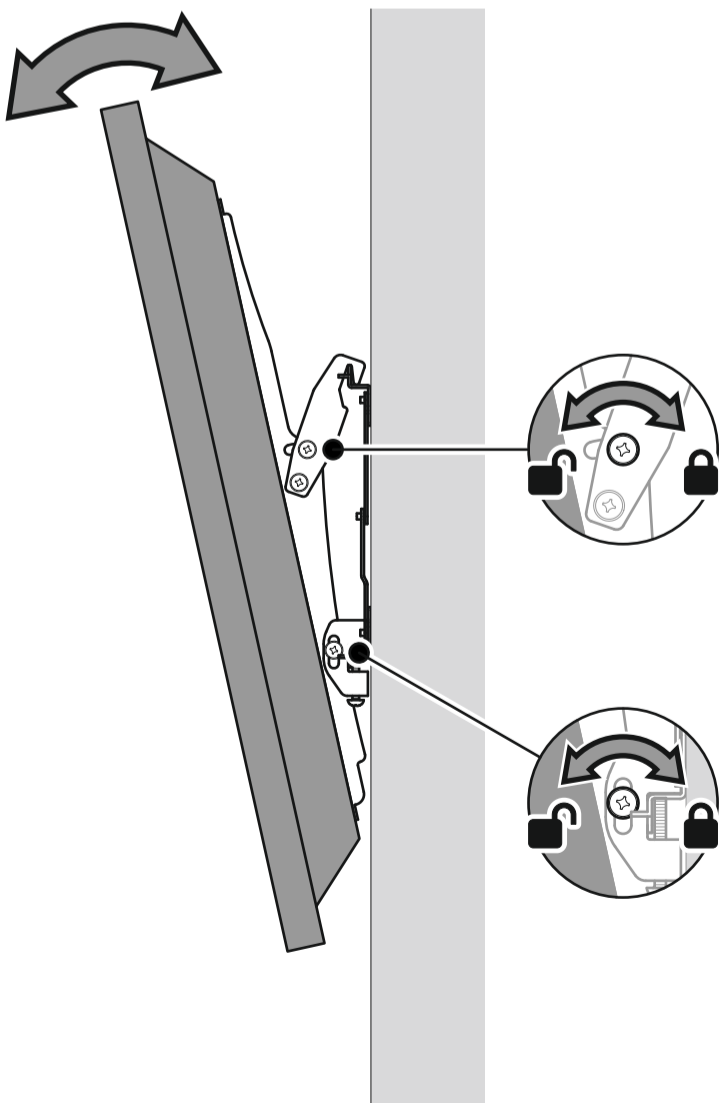

1

Boxed Parts / Pièces empaquetées / Onderdelen in doos

To remove TV / Pour oter la TV / Om TV te verwijderen

# TNEL801B-1

4331745

60kg  
132lbs

- STOP** Read through all instructions before commencing installation.
- ARRETEZ VOUS** Lisez toutes les instructions avant de débuter l'installation.
- STOPPEN** Lees alle instructies vooraleer installatie aan te vangen.

- T1**<sub>x4</sub>  
  
M6 x 16mm
- T2**<sub>x4</sub>  
  
M6 x 30mm
- T3**<sub>x4</sub>  
  
M8 x 25mm
- T4**<sub>x4</sub>  
  
M8 x 45mm
- T5**<sub>x4</sub>
- T6**<sub>x4</sub>

**Ensure bracket is in the centre of the wood stud**  
Assurez-vous que l'applique est au centre de la latte de bois  
Zorg ervoor dat de steun zich in het centrum van de houten steun bevindt