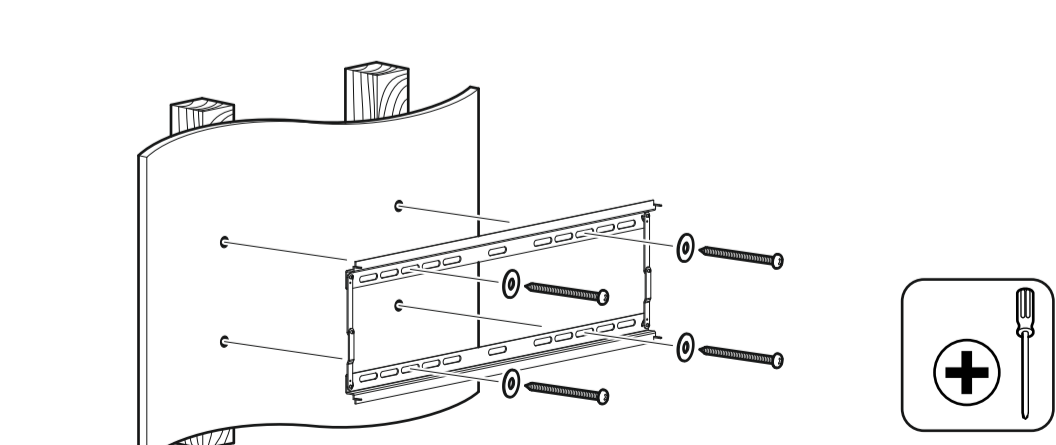

- T1**<sub>x4</sub>  
  
M6 x 16mm
- T2**<sub>x4</sub>  
  
M6 x 30mm
- T3**<sub>x4</sub>  
  
M8 x 25mm
- T4**<sub>x4</sub>  
  
M8 x 45mm
- T5**<sub>x4</sub>
- T6**<sub>x4</sub>

**Ensure bracket is in the centre of the wood stud**  
Assurez-vous que l'applique est au centre de la latte de bois  
Zorg ervoor dat de steun zich in het centrum van de houten steun bevindt