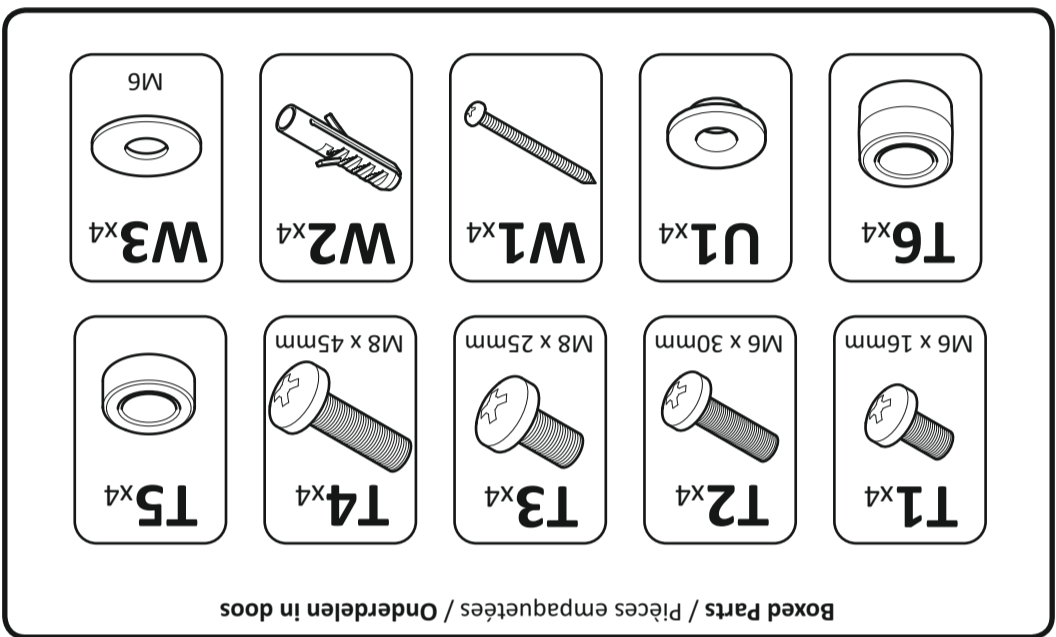

1

Boxed Parts / Pièces empaquées / Onderdelen in doos

To remove TV / Pour oter la TV / Om TV te verwijderen

468555 rev06

# TNEL800B-1

4331656

60kg  
132lbs

- STOP** Read through all instructions before commencing installation.
- ARRETEZ VOUS** Lisez toutes les instructions avant de débuter l'installation.
- STOPPEN** Lees alle instructies vooraleer installatie aan te vangen.