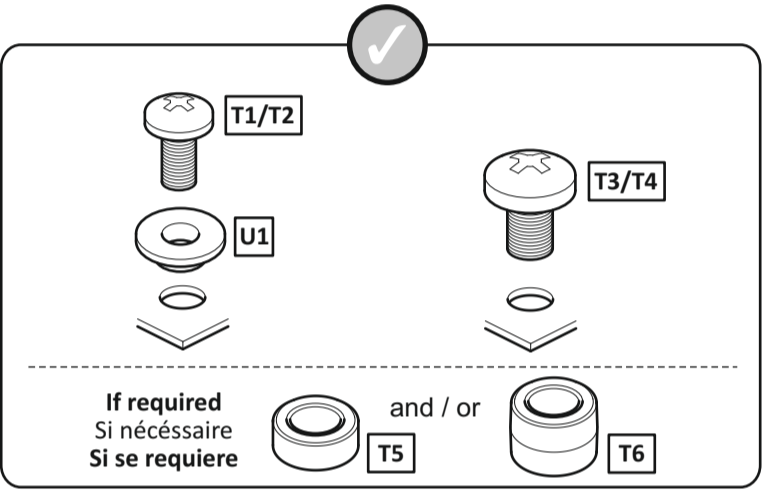

Ensure bracket is in the centre of the wood stud
Assurez-vous que l'applique est au centre de la latte de bois
Zorg ervoor dat de steun zich in het centrum van de houten steun bevindt