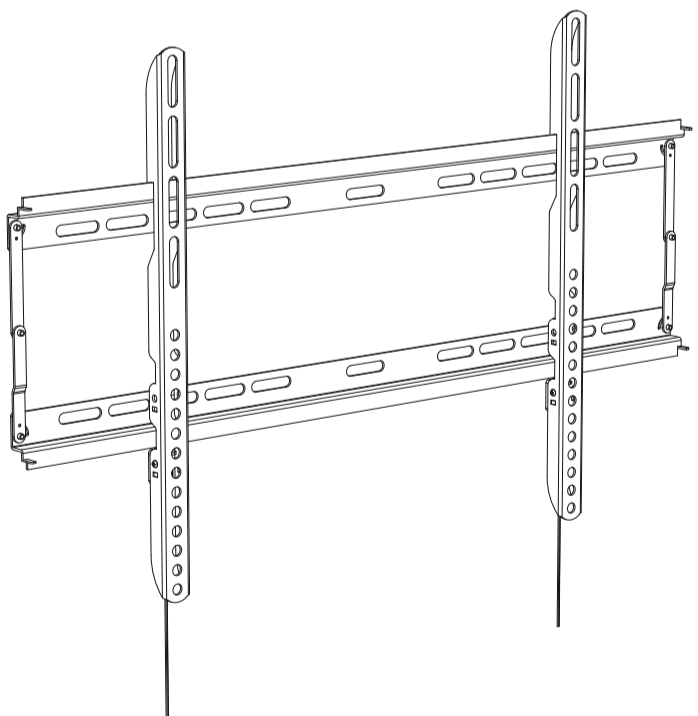

1

Boxed Parts / Pièces empaquées / Onderdelen in doos

To remove TV / Pour oter la TV / Om TV te verwijderen

468555 rev06

# TNEL800B-1

4331656

60kg  
132lbs

- STOP** Read through all instructions before commencing installation.
- ARRETEZ VOUS** Lisez toutes les instructions avant de débuter l'installation.
- STOPPEN** Lees alle instructies vooraleer installatie aan te vangen.