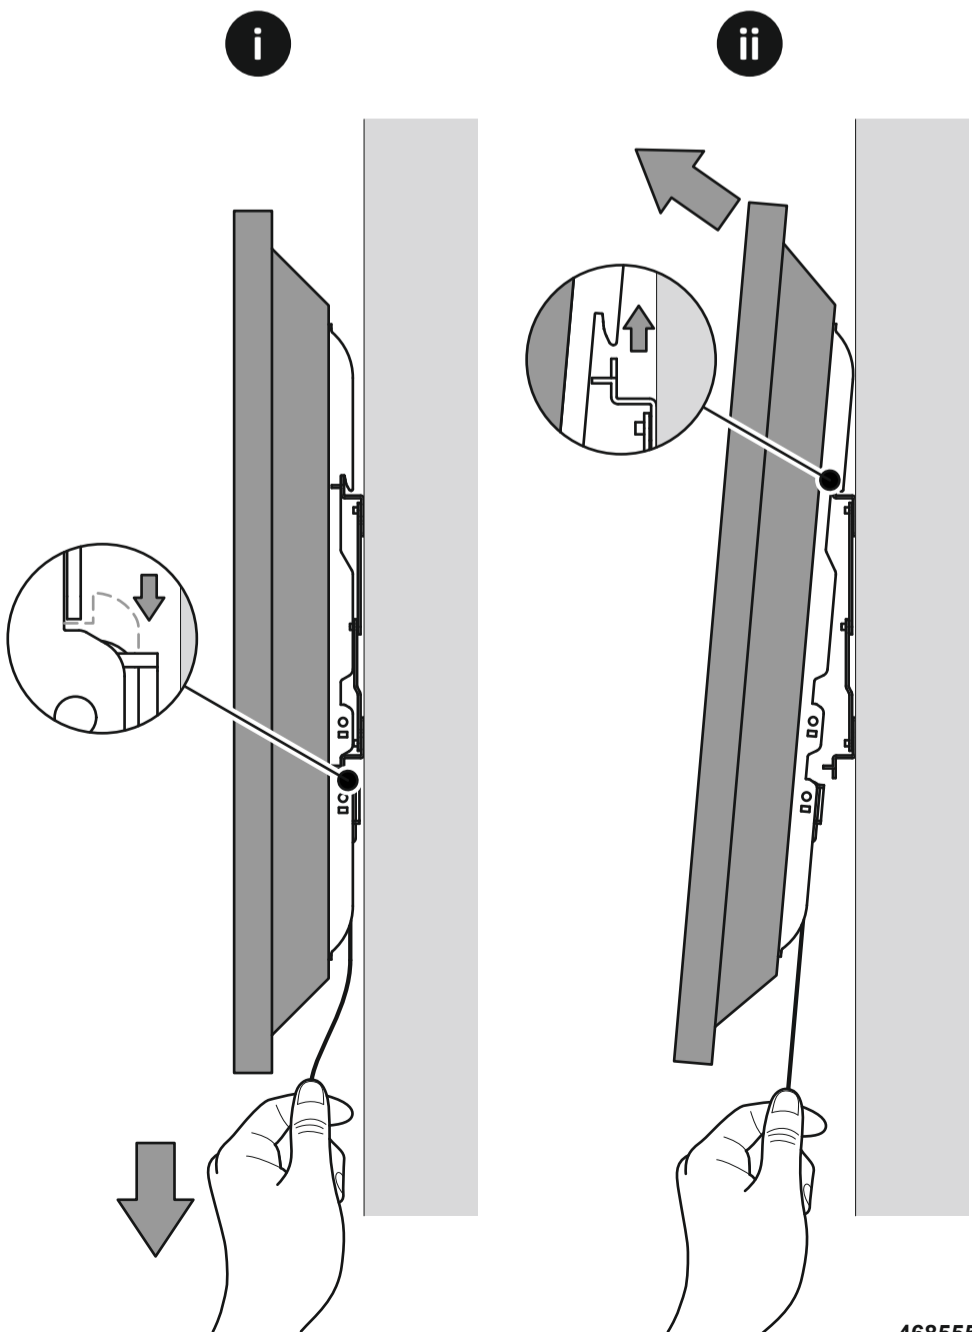

1

Boxed Parts / Pièces empaquées / Onderdelen in doos

To remove TV / Pour oter la TV / Om TV te verwijderen

468555 rev06

# TNEL800B-1

4331656

60kg  
132lbs

- STOP** Read through all instructions before commencing installation.
- ARRETEZ VOUS** Lisez toutes les instructions avant de débuter l'installation.
- STOPPEN** Lees alle instructies vooraleer installatie aan te vangen.