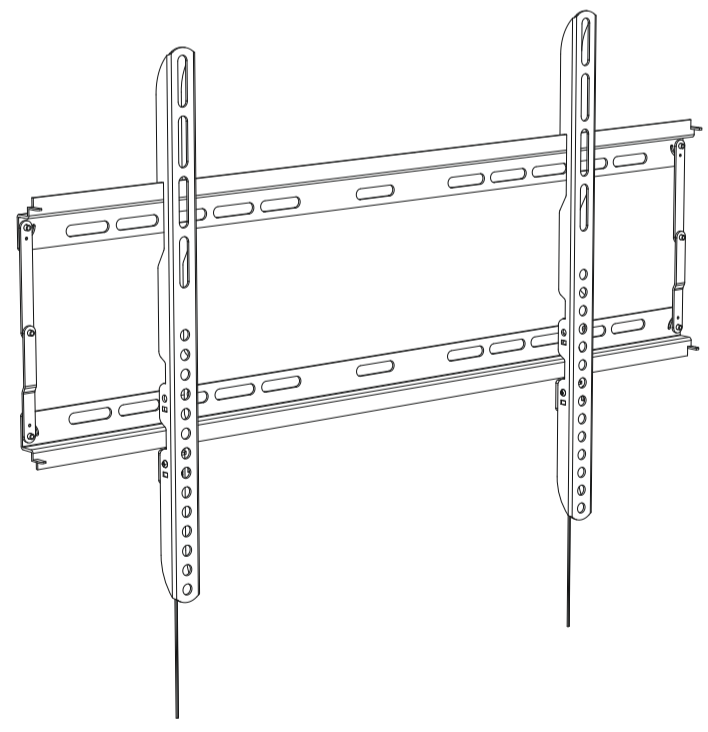

TNEL800B-1

4331656

60kg
132lbs

- STOP** Read through all instructions before commencing installation.
- ARRETEZ VOUS** Lisez toutes les instructions avant de débuter l'installation.
- STOPPEN** Lees alle instructies vooraleer installatie aan te vangen.

Drill

Screwdriver

Pencil

Level

Bracket

Wood surface

Brick surface

(8mm (5/16"), Ø3mm (1/8"))