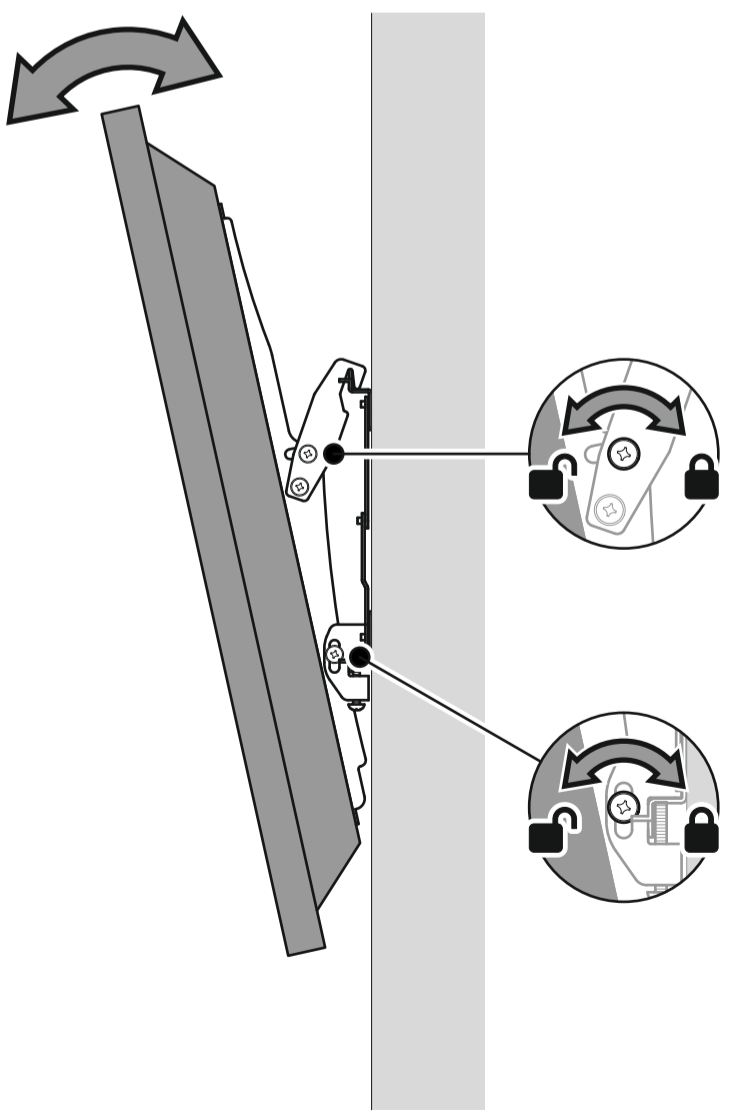

Boxed Parts / Pièces empaquetées / Onderdelen in doos

T1 x4 M4 16mm	T2 x4 M4 30mm	T3 x4 M5 16mm	T4 x4 M6 16mm
T5 x4 M6 30mm	T6 x4 M6 35mm	T7 x4 M8 16mm	T8 x4 M8 30mm
T9 x4 M5	T10 x4 M6	T11 x4	T12 x8
W1 x4	W2 x4	W3 x4 M6	

Lock tilt / Inclinaison verrouillée / Kantelblokkering

TNEL401B-1 **4331630**

40kg
88lbs

- STOP** Read through all instructions before commencing installation.
- ARRETEZ VOUS** Lisez toutes les instructions avant de débuter l'installation.
- STOPPEN** Lees alle instructies vooraleer installatie aan te vangen.