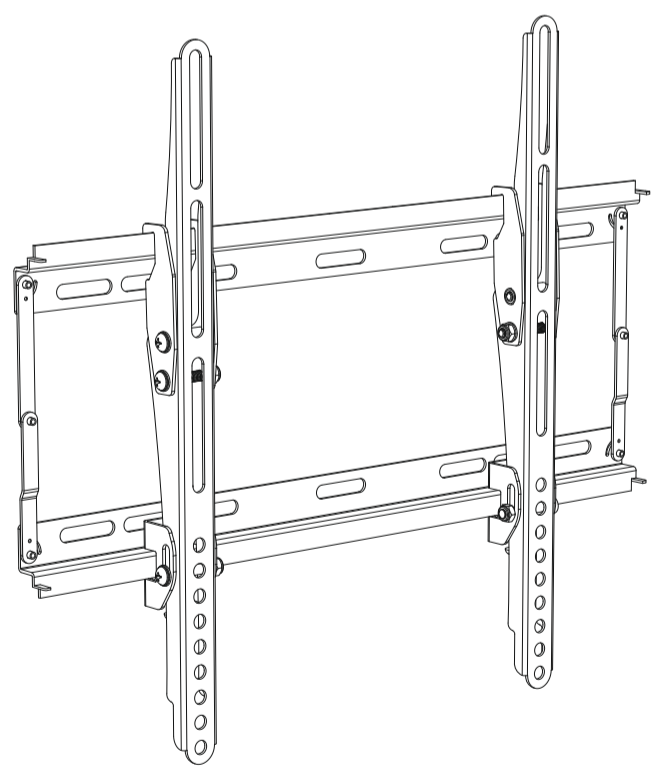

Boxed Parts / Pièces empaquetées / Onderdelen in doos

T1 x4 M4 16mm	T2 x4 M4 30mm	T3 x4 M5 16mm	T4 x4 M6 16mm
T5 x4 M6 30mm	T6 x4 M6 35mm	T7 x4 M8 16mm	T8 x4 M8 30mm
T9 x4 M5	T10 x4 M6	T11 x4	T12 x8
W1 x4	W2 x4	W3 x4 M6	

Lock tilt / Inclinaison verrouillée / Kantelblokkering

TNEL401B-1 **4331630**

40kg
88lbs

- STOP** Read through all instructions before commencing installation.
- ARRETEZ VOUS** Lisez toutes les instructions avant de débuter l'installation.
- STOPPEN** Lees alle instructies vooraleer installatie aan te vangen.