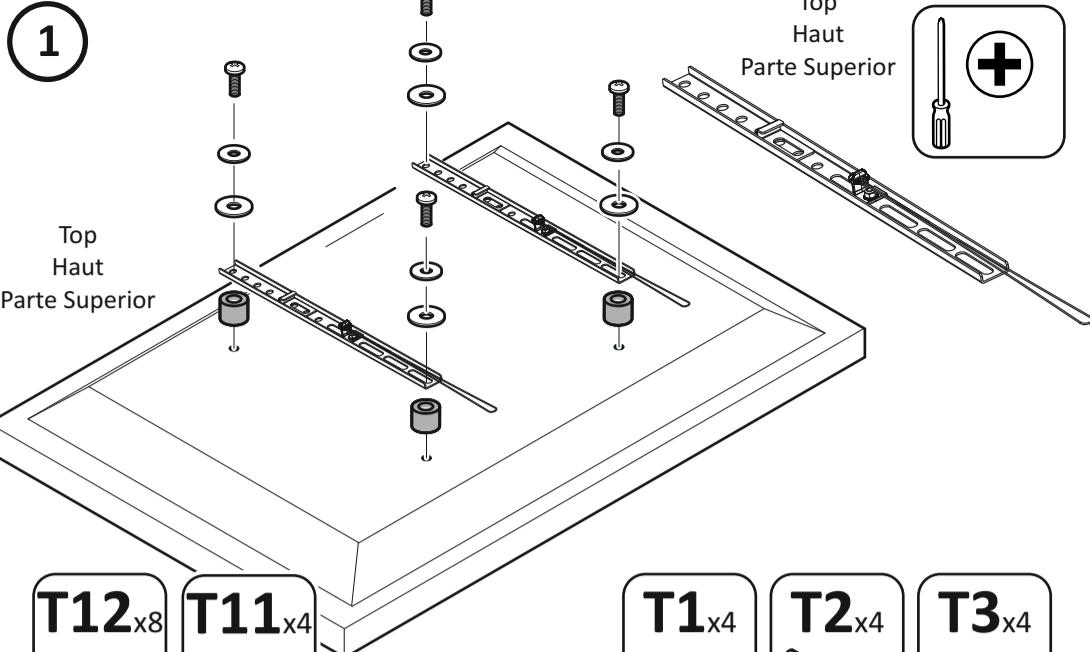

467580 rev02

Read through ALL instructions before commencing installation.
 Lisez toutes les instructions avant de débuter l'installation.
 Lea todas las instrucciones antes de empezar la instalación.

www.swiftmount.com

- T12**_{x8}
- T11**_{x4}
- T1**_{x4}
M4
16mm
- T2**_{x4}
M4
30mm
- T3**_{x4}
M5
16mm
- T4**_{x4}
M5
30mm
- T5**_{x4}
M6
16mm
- T6**_{x4}
M6
30mm
- T7**_{x4}
M8
16mm
- T8**_{x4}
M8
30mm
- T9**_{x4}
M5
- T10**_{x4}
M6