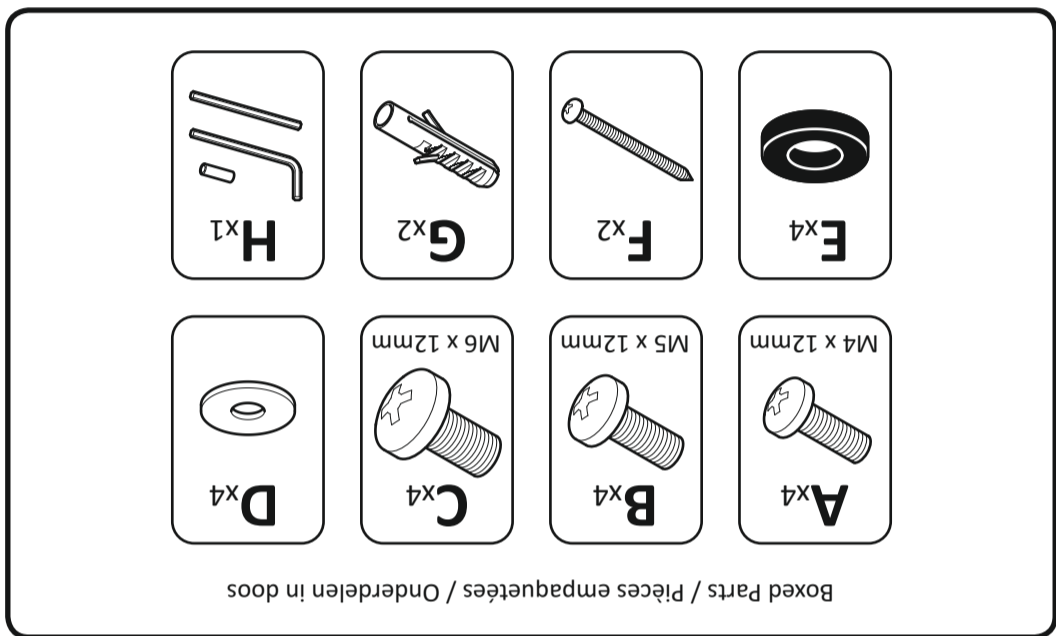

# TNEL201B-1

-  **STOP** Read through all instructions before commencing installation.
-  **ARRETEZ VOUS** Lisez toutes les instructions avant de débuter l'installation.
-  **STOPPEN** Lees alle instructies vooraleer installatie aan te vangen.