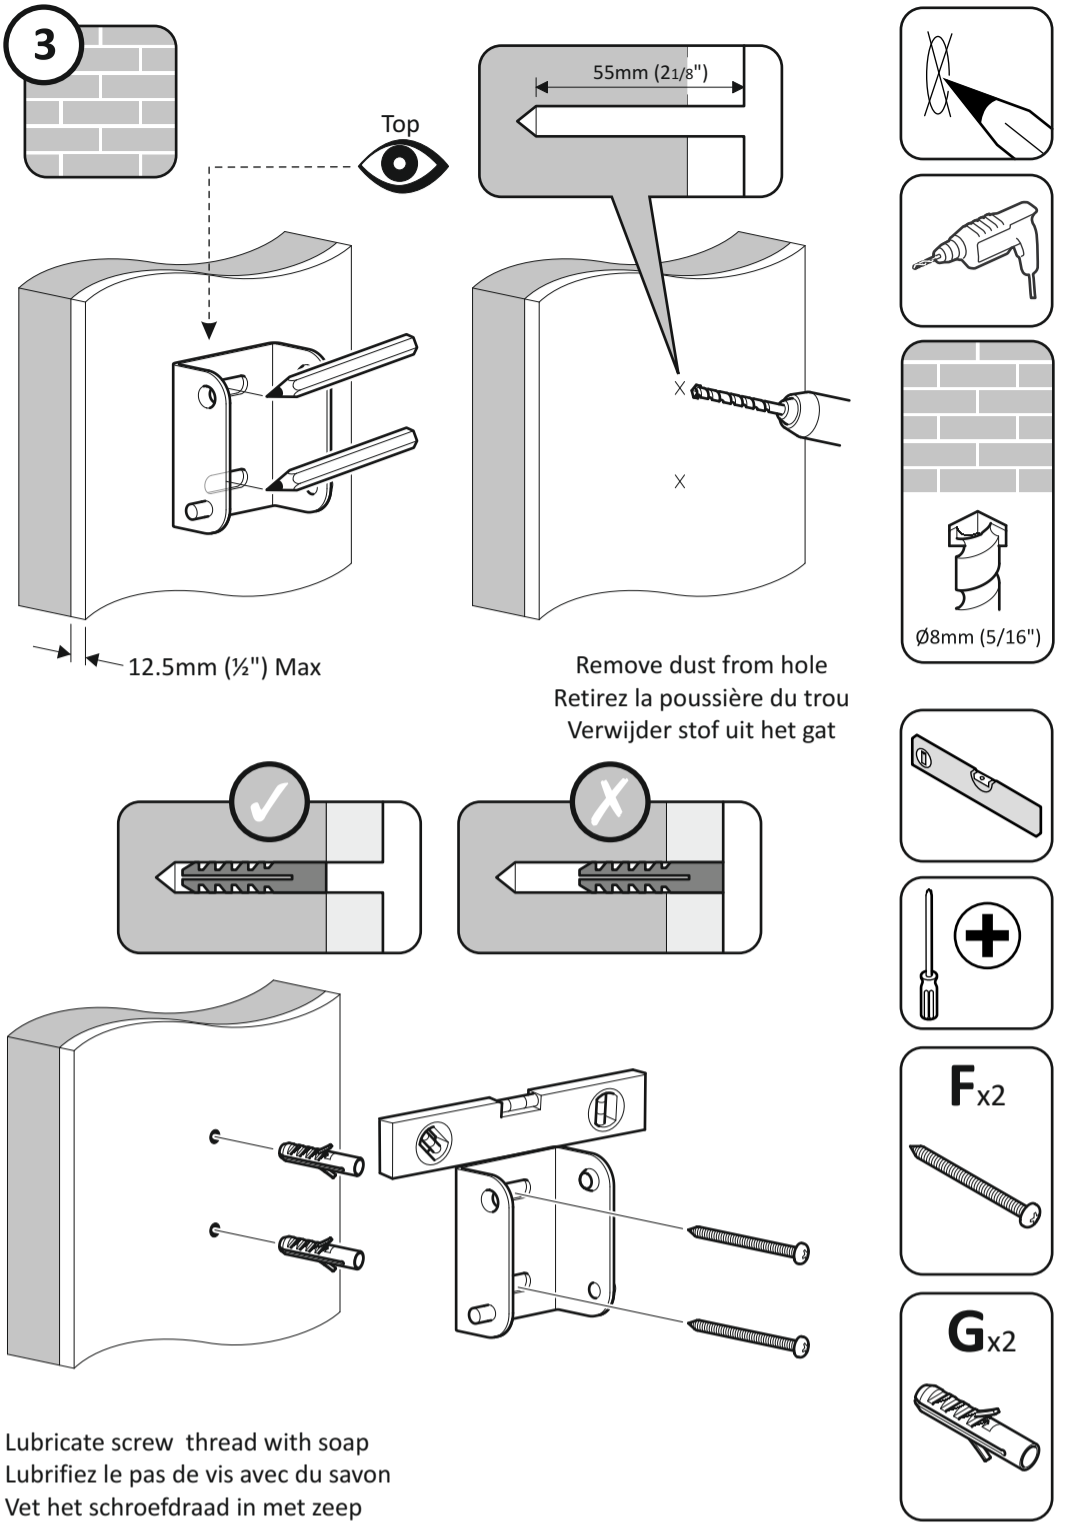

Lock tilt / Inclinaison verrouillée / Kantelblokkering

 Nos emballages / produits peuvent faire l'objet d'une consigne de tri, pour en savoir plus : [www.quefairedemesdechets.fr](http://www.quefairedemesdechets.fr)

2

3

3

Ensure bracket is in the centre of the wood stud  
 Assurez-vous que l'applique est au centre de la latte de bois  
 Zorg ervoor dat de steun zich in het centrum van de houten steun bevindt

Lubricate screw thread with soap  
 Lubrifiez le pas de vis avec du savon  
 Vet het schroefdraad in met zeep