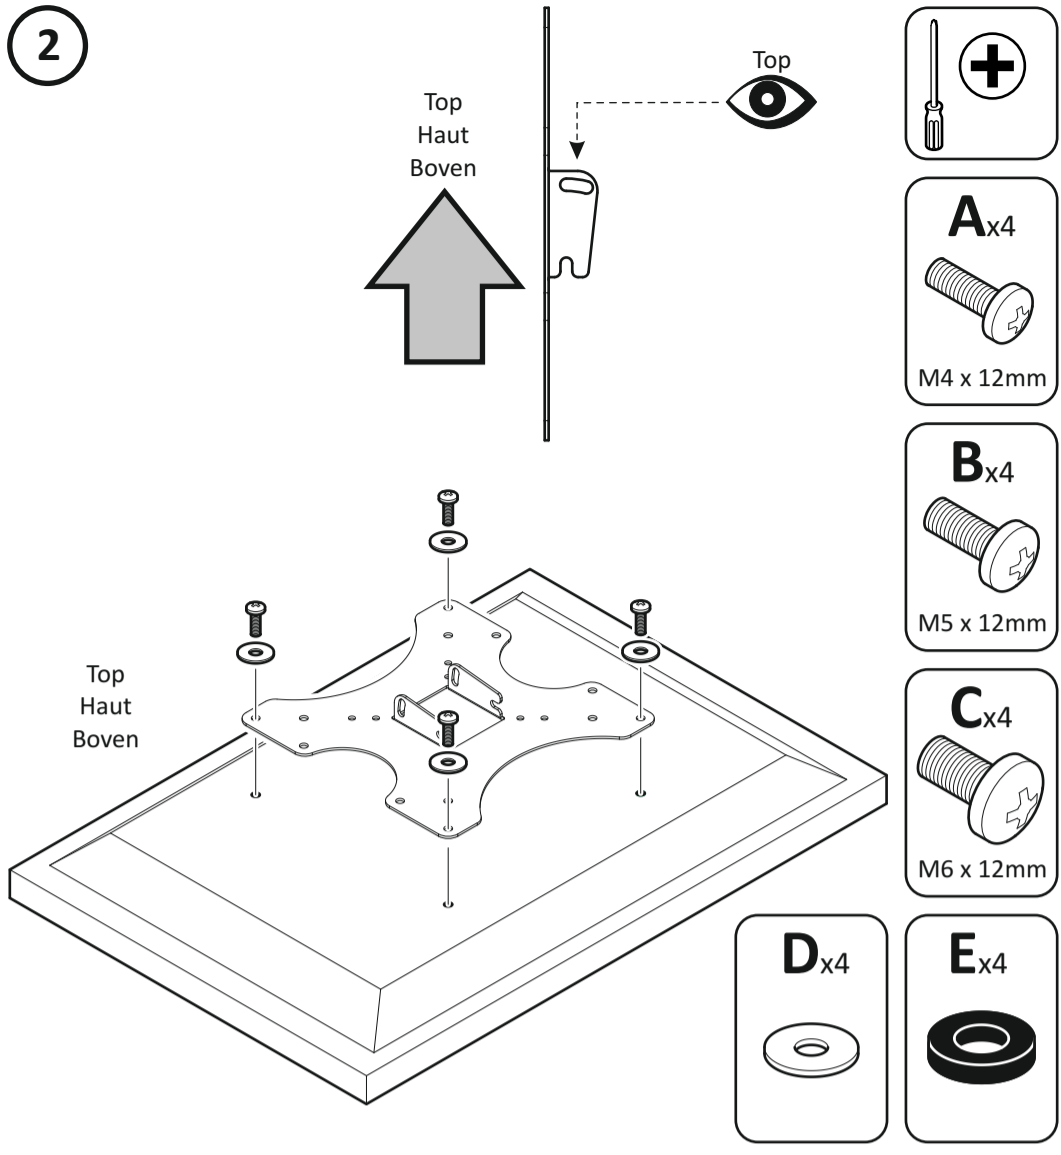

2

3

3

Ensure bracket is in the centre of the wood stud  
 Assurez-vous que l'applique est au centre de la latte de bois  
 Zorg ervoor dat de steun zich in het centrum van de houten steun bevindt

Lubricate screw thread with soap  
 Lubrifiez le pas de vis avec du savon  
 Vet het schroefdraad in met zeep