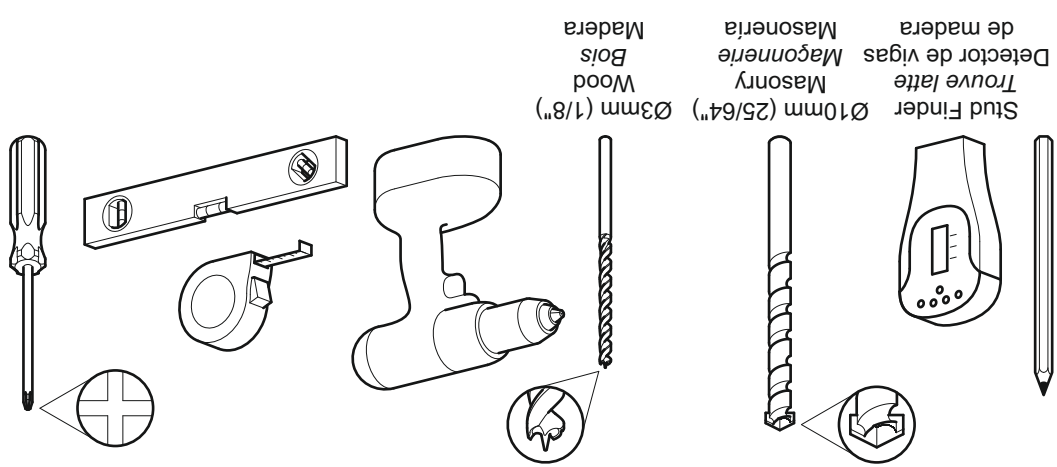

Boxed Parts  
Pièces empaquetées  
Piezas en la Caja

Tools Recommended  
Outils recommandés  
Herramientas recomendadas

5

45kg  
99lbs  
MAX

EM60

English language / Langue Française / Idioma Español

Leaflet No. / Feuillelet No. / No. de folleto 464230 rev00