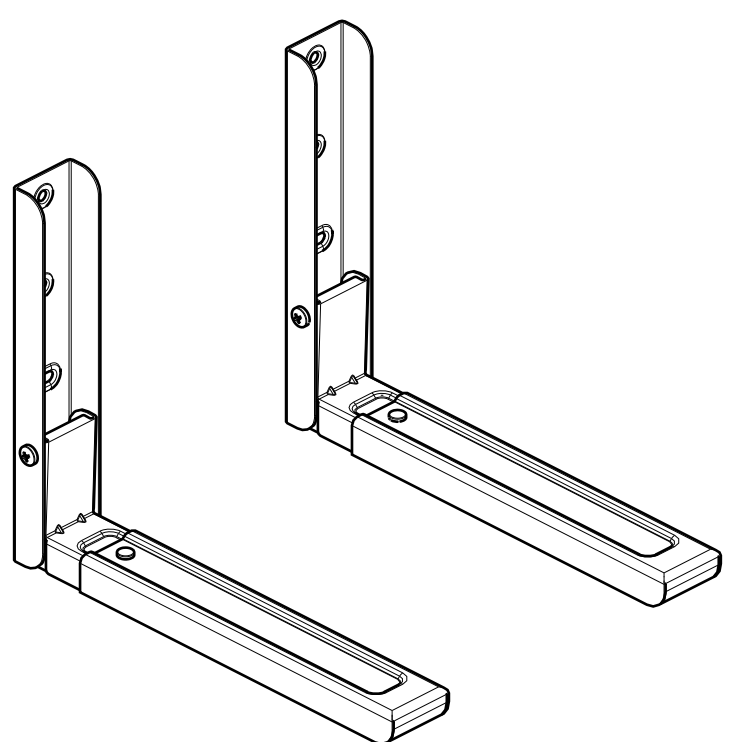

Boxed Parts  
Pièces empaquetées  
Piezas en la Caja

Tools Recommended  
Outils recommandés  
Herramientas recomendadas

5

45kg  
99lbs  
MAX

EM60

English language / Langue Française / Idioma Español

Leaflet No. / Feuillelet No. / No. de folleto 464230 rev00