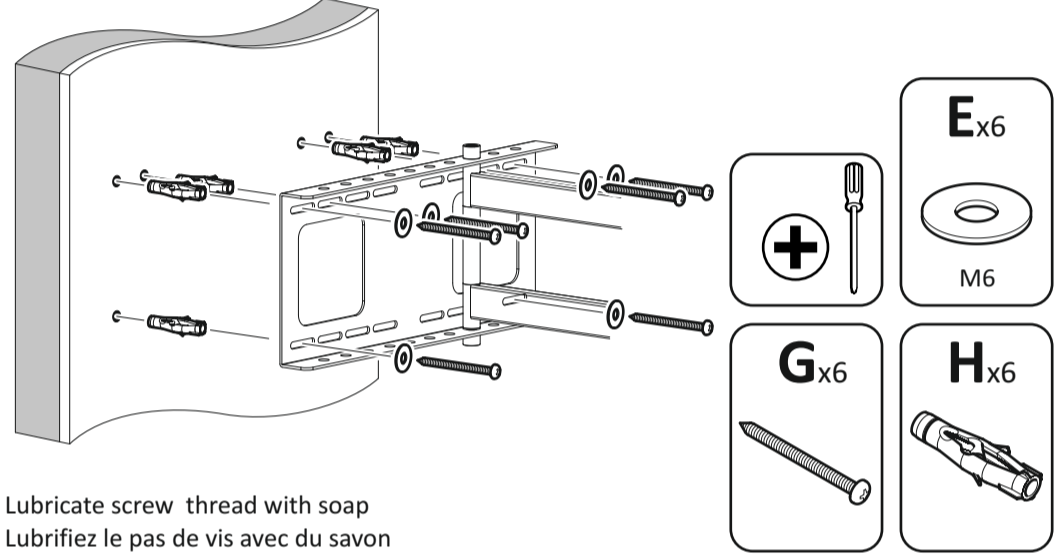

CUSTOMER SERVICES HELP LINE NUMBER: / NUMÉRO DE L'ASSISTANCE CLIENT: 1-800 667 0808 (USA)

100lbs / 46kg

70" / 178cm

- | | | | | | |
|-------------------------|-------------------------|-------------------------|------------------|------------------|------------|
| Ax4
M5 x 16mm | Bx4
M6 x 16mm | Cx4
M8 x 16mm | Dx4
M5 | Ex8
M6 | Fx4 |
|-------------------------|-------------------------|-------------------------|------------------|------------------|------------|