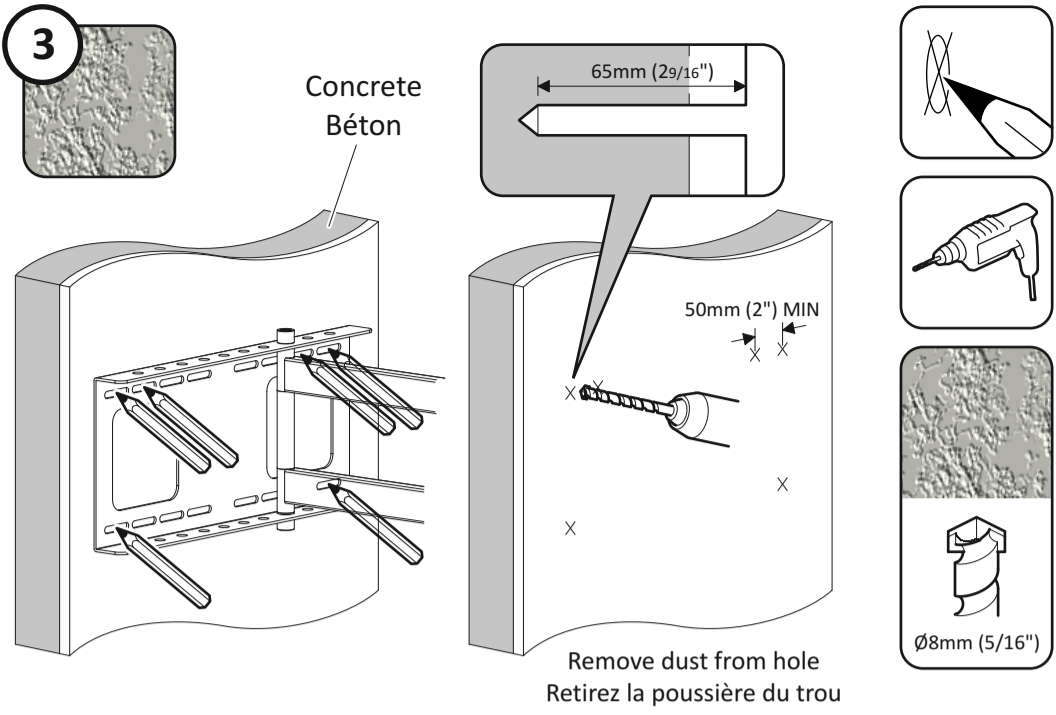

CUSTOMER SERVICES HELP LINE NUMBER: / NUMÉRO DE L'ASSISTANCE CLIENT: 1-800 667 0808 (USA)

100lbs / 46kg

70" / 178cm

- | | | | | | |
|-------------------------|-------------------------|-------------------------|------------------|------------------|------------|
| Ax4
M5 x 16mm | Bx4
M6 x 16mm | Cx4
M8 x 16mm | Dx4
M5 | Ex8
M6 | Fx4 |
|-------------------------|-------------------------|-------------------------|------------------|------------------|------------|