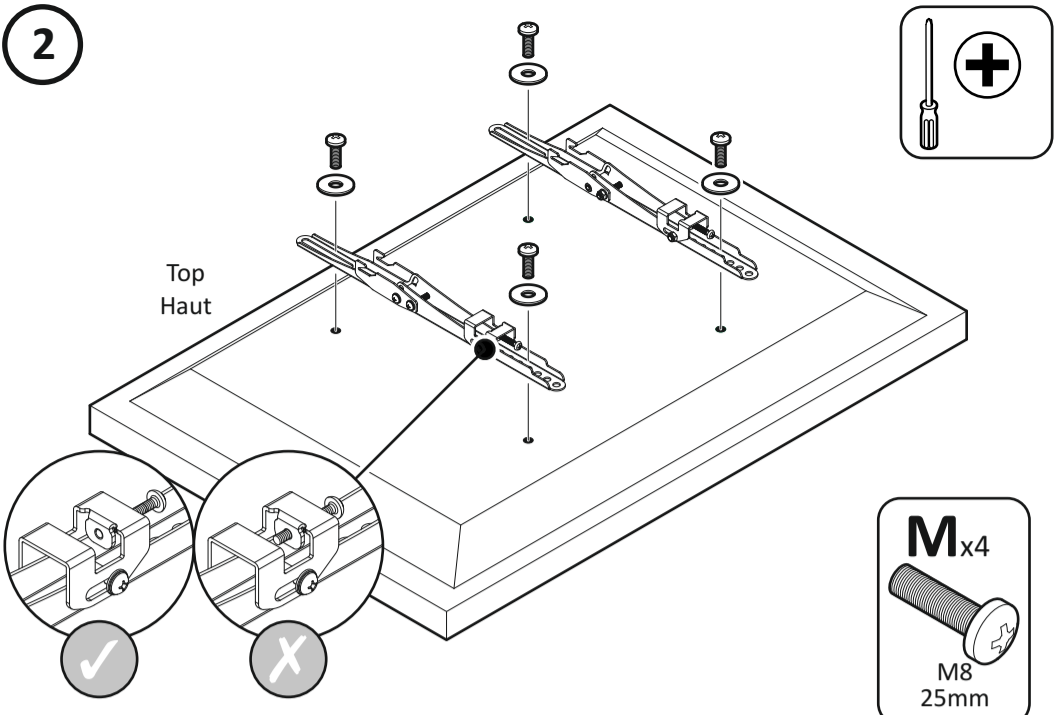

Ax4 M5 x 16mm	Bx4 M6 x 16mm	Cx4 M8 x 16mm	Dx4 M5	Ex8 M6	Fx4

Ensure bracket is in the centre of the wood stud
Assurez-vous que l'applique est au centre de la latte de bois