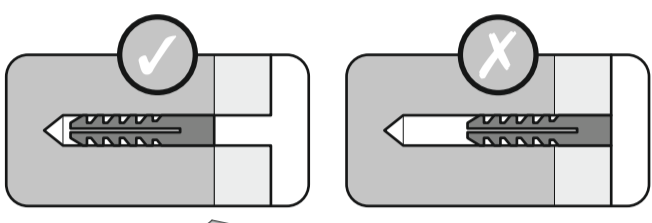

CUSTOMER SERVICES HELP LINE NUMBER: / NUMÉRO DE L'ASSISTANCE CLIENT: 1-800 667 0808 (USA)

100lbs / 46kg

70" / 178cm

- | | | | | | |
|-------------------------|-------------------------|-------------------------|------------------|------------------|------------|
| Ax4
M5 x 16mm | Bx4
M6 x 16mm | Cx4
M8 x 16mm | Dx4
M5 | Ex8
M6 | Fx4 |
|-------------------------|-------------------------|-------------------------|------------------|------------------|------------|