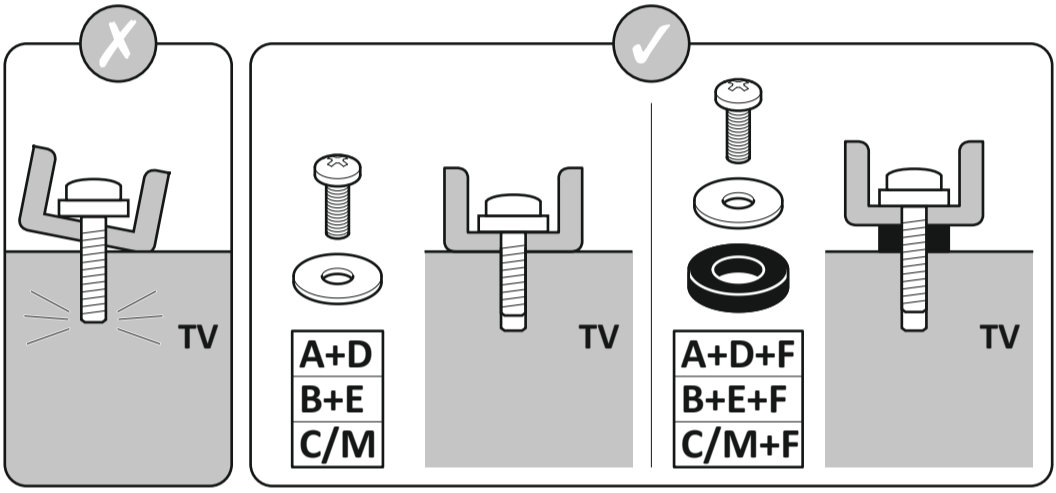

CUSTOMER SERVICES HELP LINE NUMBER: / NUMÉRO DE L'ASSISTANCE CLIENT: 1-800 667 0808 (USA)

100lbs / 46kg

70" / 178cm

- | | | | | | |
|-------------------------|-------------------------|-------------------------|------------------|------------------|------------|
| Ax4
M5 x 16mm | Bx4
M6 x 16mm | Cx4
M8 x 16mm | Dx4
M5 | Ex8
M6 | Fx4 |
|-------------------------|-------------------------|-------------------------|------------------|------------------|------------|