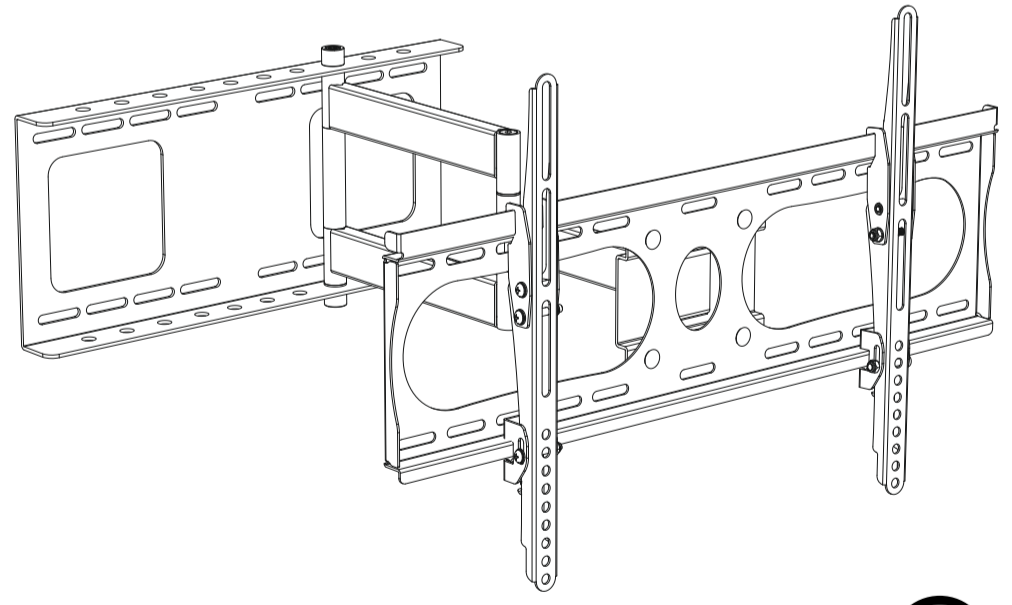

English language/ Langue Française

TGL65-F

Leaflet No. / Notice n° 463801 rev 00