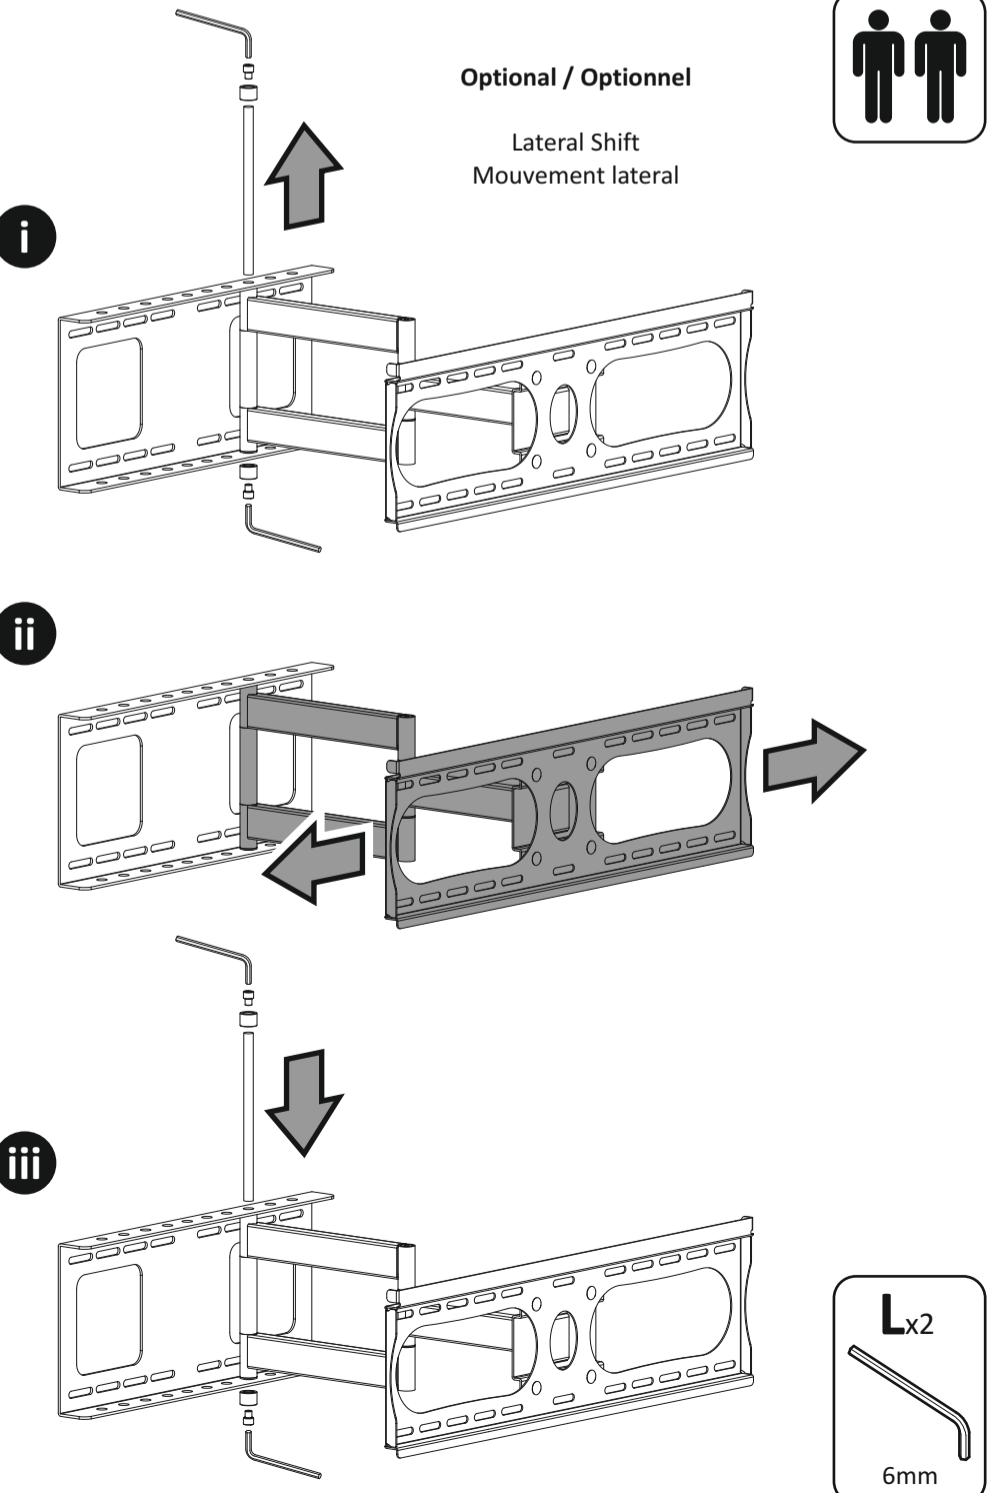

Boxed Parts / Pièces empaquetées / Piezas en la Caja

M6	M5	M8 x 16mm	M6 x 16mm	M5 x 16mm
5mm	6mm	M8 25mm		

Conserver les emballages si l'applique a besoin d'être ramené.
 Les contenus peuvent varier de la photographie/illustrations.
 Vous n'aurez pas besoin de toutes ces pièces, attendez-vous donc à ce qu'il reste des pièces selon les caractéristiques de votre téléviseur.
 Ce produit est à utiliser à l'intérieur uniquement. Utiliser ce produit à l'extérieur causera des défaillances et de possibles accidents.
 Il est de la responsabilité de l'installateur de s'assurer que les murs soient aux critères requis et vides de tout câblage (ex : gaz, électricité, eau etc....)
 AVF n'acceptera aucune responsabilité pour tout dommage ou perte causée par l'installation du produit dans un mur en deçà de ces critères.
 Veuillez vérifier régulièrement que tous les écrous et les boulons sont bien serrés.

Retain all packaging in case the bracket needs to be returned.
 Contents may vary from photography/illustrations.
 You will not need all these parts, so expect there to be some left over depending upon the specification of your TV.
 This product is intended for indoor use only. Use of this product outdoors could lead to failure and personal injury.
 It is the responsibility of the installer to ensure that the mounting wall is of a suitable standard and void of any services (eg gas, electricity, water etc).
 AVF accept no responsibility for any damage or loss caused by installing this product in a sub standard wall.
 Periodically check all nuts and bolts are tight.