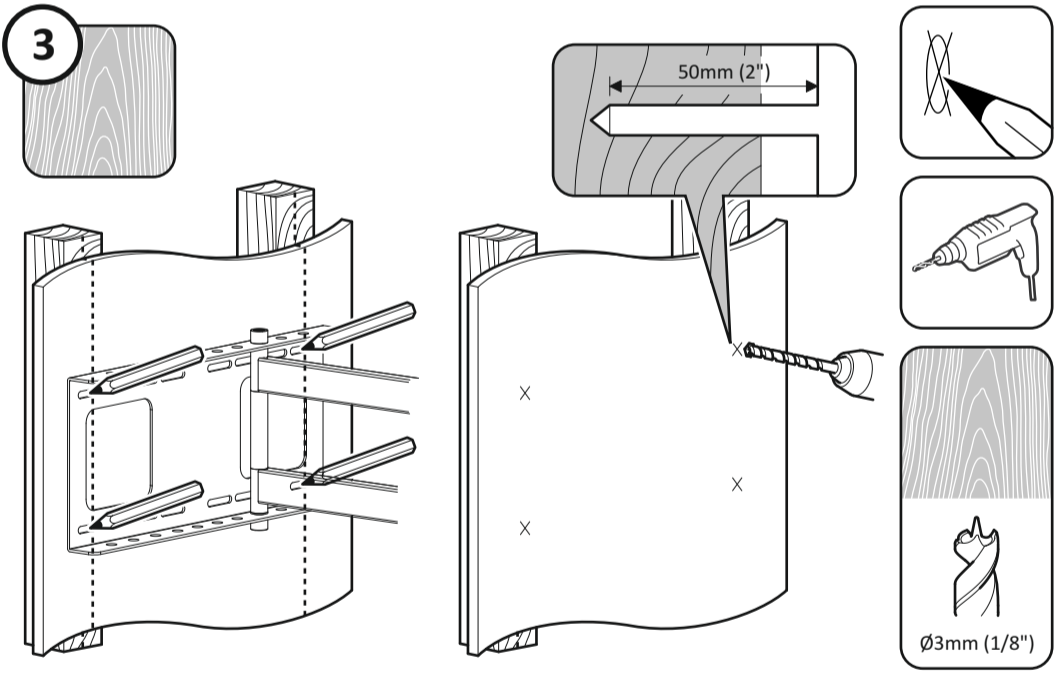

CUSTOMER SERVICES HELP LINE NUMBER: / NUMÉRO DE L'ASSISTANCE CLIENT: 1-800 667 0808 (USA)

100lbs / 46kg

70" / 178cm

- | | | | | | |
|-------------------------|-------------------------|-------------------------|------------------|------------------|------------|
| Ax4
M5 x 16mm | Bx4
M6 x 16mm | Cx4
M8 x 16mm | Dx4
M5 | Ex8
M6 | Fx4 |
|-------------------------|-------------------------|-------------------------|------------------|------------------|------------|