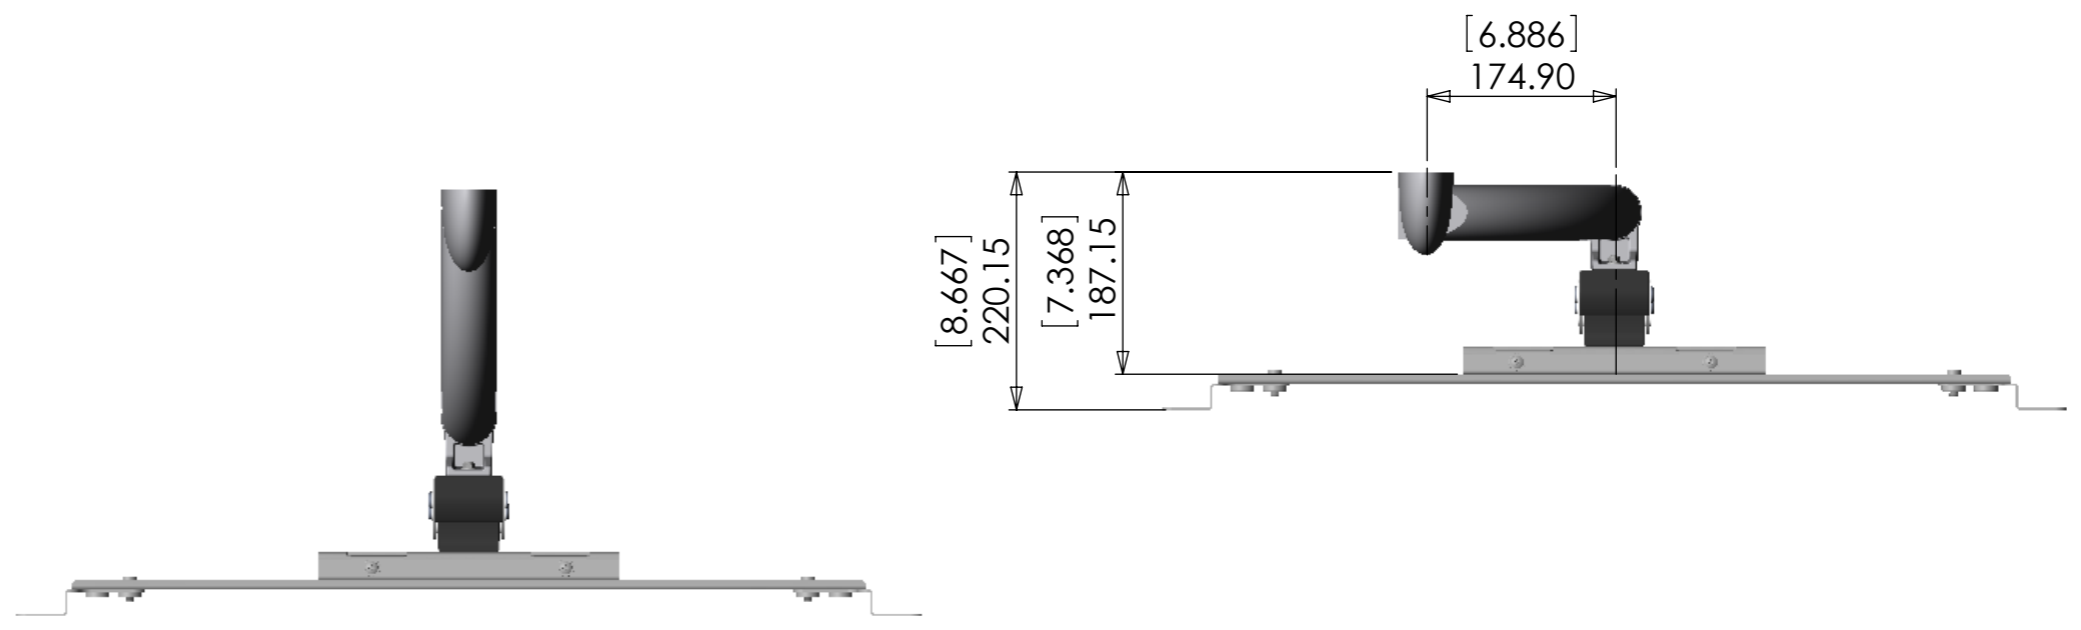

1 2 3 4 5 6 7 8

A
B
C
D
E
F

Compatibility Range Table		
Horizontal Fixing Centres	Vertical Fixing Centres	VESA Compatibility
870 - 590 [34.252 - 23.228]	400 - 200 [15.748 - 7.874]	800 x 400 600 x 400
870 - 590 [34.252 - 23.228]	405 - 35 [15.945 - 1.378]	800 x 400 600 x 400
700 - 480 [27.559 - 18.898]	400 - 200 [15.748 - 7.874]	600 x 400
700 - 480 [27.559 - 18.898]	235 - 45 [9.252 - 1.772]	
590 - 310 [23.228 - 12.205]	405 - 32 [15.945 - 1.260]	400 x 400
404 - 223 [15.905 - 8.780]	405 - 32 [15.945 - 1.260]	400 x 400
405 - 32 [15.945 - 1.260]	475 [18.701]	400 x 200 200 x 200
	445 [17.520]	
	405 - 200 [15.945 - 7.874]	200 x 200 200 x 100 100 x 100
234 - 113 [9.213 - 4.449]	305 [12.008]	
	275 [10.827]	
	245 [9.646]	
200 [7.874]	205 - 35 [8.071 - 1.378]	
100 [3.937]	150 - 50 [5.906 - 1.969]	