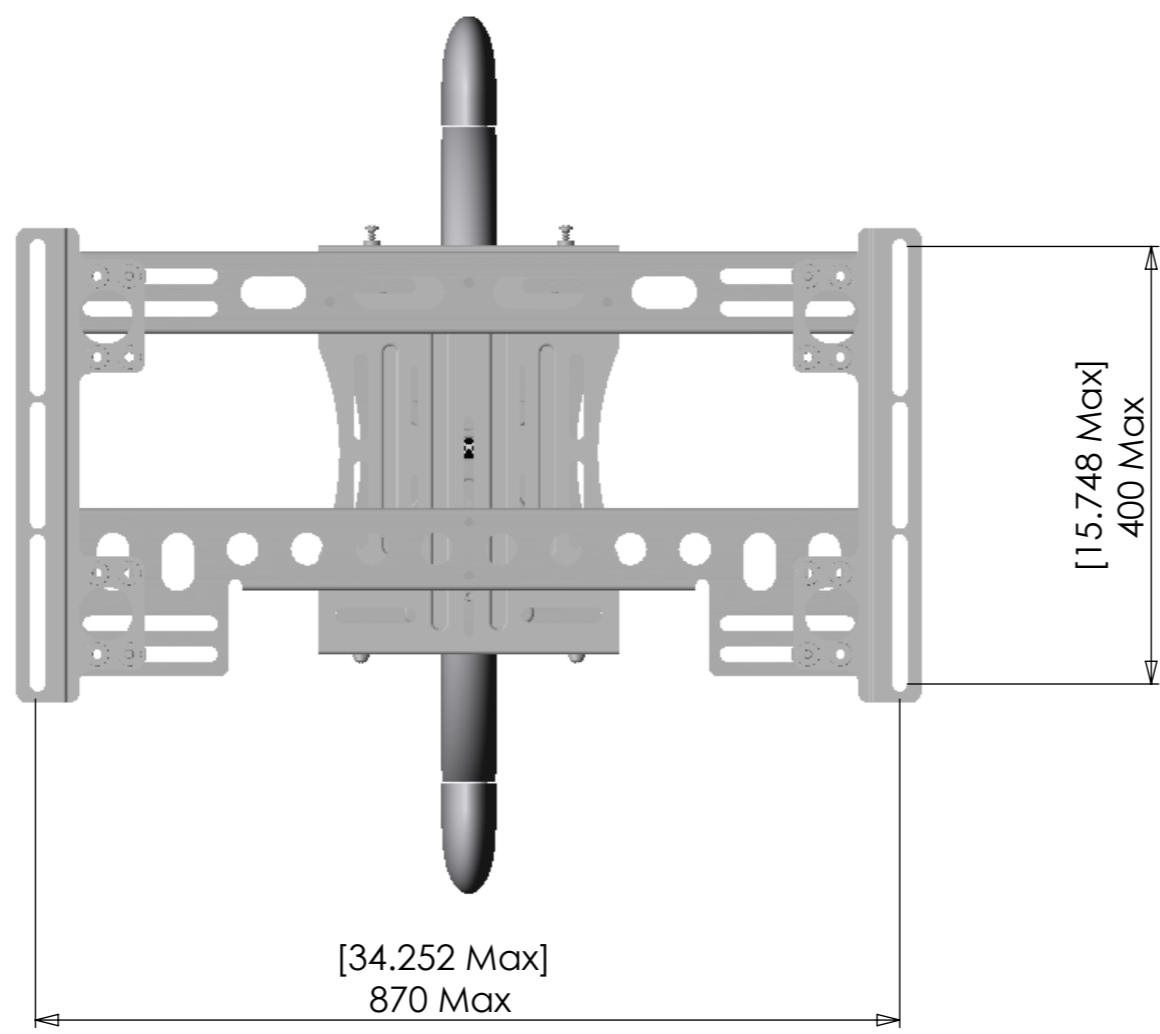

1 2 3 4 5 6 7 8

A
B
C
D
E
F

Compatibility Range Table		
Horizontal Fixing Centres	Vertical Fixing Centres	VESA Compatibility
870 - 590 [34.252 - 23.228]	400 - 200 [15.748 - 7.874]	800 x 400 600 x 400
870 - 590 [34.252 - 23.228]	405 - 35 [15.945 - 1.378]	800 x 400 600 x 400
700 - 480 [27.559 - 18.898]	400 - 200 [15.748 - 7.874]	600 x 400
700 - 480 [27.559 - 18.898]	235 - 45 [9.252 - 1.772]	
590 - 310 [23.228 - 12.205]	405 - 32 [15.945 - 1.260]	400 x 400
404 - 223 [15.905 - 8.780]	405 - 32 [15.945 - 1.260]	400 x 400
405 - 32 [15.945 - 1.260]	475 [18.701]	400 x 200 200 x 200
	445 [17.520]	
	405 - 200 [15.945 - 7.874]	200 x 200 200 x 100 100 x 100
234 - 113 [9.213 - 4.449]	305 [12.008]	
	275 [10.827]	
	245 [9.646]	
200 [7.874]	205 - 35 [8.071 - 1.378]	
100 [3.937]	150 - 50 [5.906 - 1.969]	