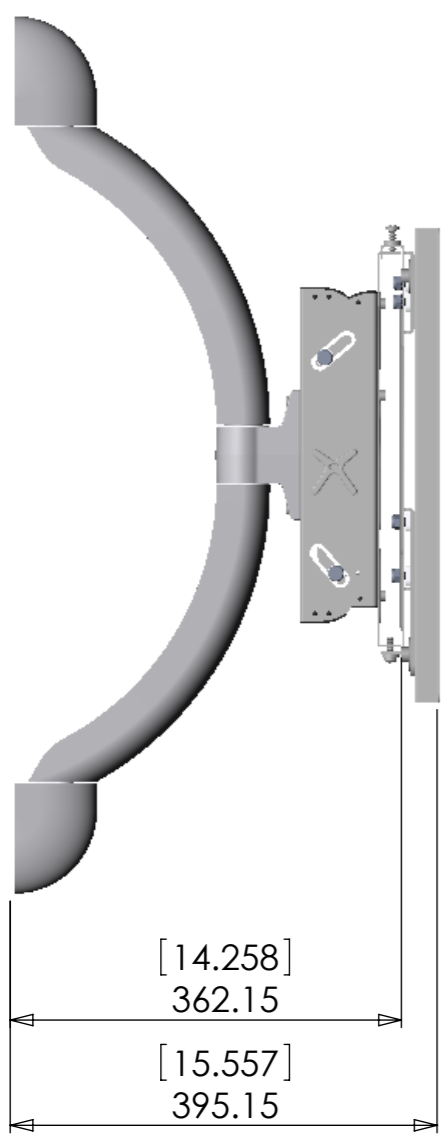

1 2 3 4 5 6 7 8

A
B
C
D
E
F

Compatibility Range Table		
Horizontal Fixing Centres	Vertical Fixing Centres	VESA Compatibility
870 - 590 [34.252 - 23.228]	400 - 200 [15.748 - 7.874]	800 x 400 600 x 400
870 - 590 [34.252 - 23.228]	405 - 35 [15.945 - 1.378]	800 x 400 600 x 400
700 - 480 [27.559 - 18.898]	400 - 200 [15.748 - 7.874]	600 x 400
700 - 480 [27.559 - 18.898]	235 - 45 [9.252 - 1.772]	
590 - 310 [23.228 - 12.205]	405 - 32 [15.945 - 1.260]	400 x 400
404 - 223 [15.905 - 8.780]	405 - 32 [15.945 - 1.260]	400 x 400
405 - 32 [15.945 - 1.260]	475 [18.701]	400 x 200 200 x 200
	445 [17.520]	
	405 - 200 [15.945 - 7.874]	200 x 200 200 x 100 100 x 100
234 - 113 [9.213 - 4.449]	305 [12.008]	
	275 [10.827]	
	245 [9.646]	
200 [7.874]	205 - 35 [8.071 - 1.378]	
100 [3.937]	150 - 50 [5.906 - 1.969]	