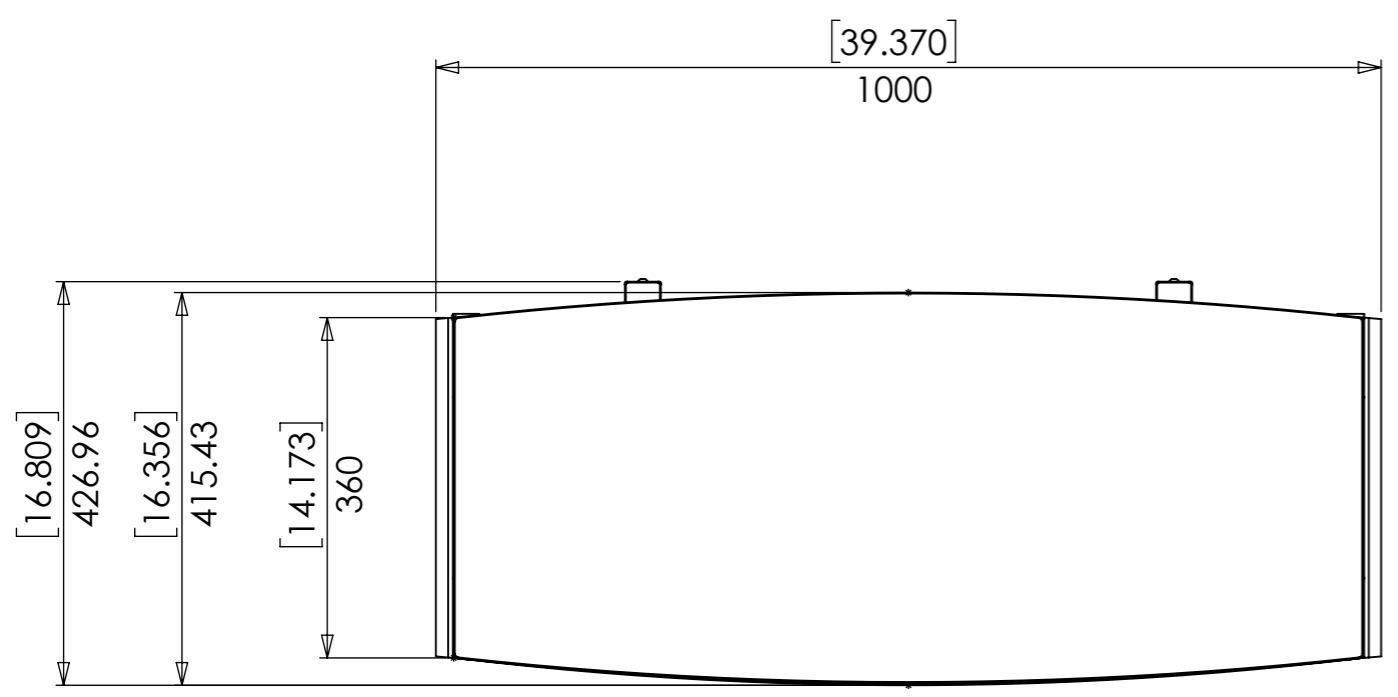

1 2 3 4 5 6 7 8

A

B

C

D

E

F

HEIGHT OPTIONS:  
 TALL: 550mm / 21.6"  
 MEDIUM: 475mm / 18.7"  
 LOW: 400mm / 15.7"