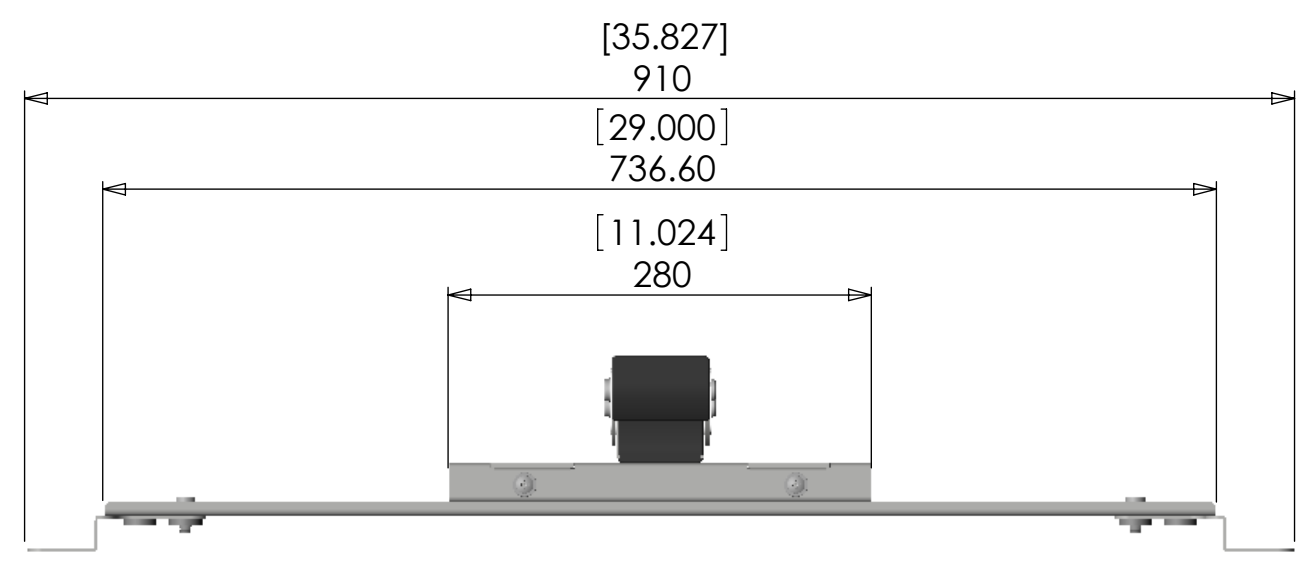

1 2 3 4 5 6 7 8

A  
B  
C  
D  
E  
F

Compatibility Range Table		
Horizontal Fixing Centres	Vertical Fixing Centres	VESA Compatibility
870 - 590 [34.252 - 23.228]	400 - 200 [15.748 - 7.874]	800 x 400 600 x 400
870 - 590 [34.252 - 23.228]	405 - 35 [15.945 - 1.378]	800 x 400 600 x 400
700 - 480 [27.559 - 18.898]	400 - 200 [15.748 - 7.874]	600 x 400
700 - 480 [27.559 - 18.898]	235 - 45 [9.252 - 1.772]	
590 - 310 [23.228 - 12.205]	405 - 32 [15.945 - 1.260]	400 x 400
404 - 223 [15.905 - 8.780]	405 - 32 [15.945 - 1.260]	400 x 400
405 - 32 [15.945 - 1.260]	475 [18.701]	400 x 200 200 x 200
	445 [17.520]	
	405 - 200 [15.945 - 7.874]	200 x 200 200 x 100 100 x 100
234 - 113 [9.213 - 4.449]	305 [12.008]	
	275 [10.827]	
	245 [9.646]	
200 [7.874]	205 - 35 [8.071 - 1.378]	
100 [3.937]	150 - 50 [5.906 - 1.969]	