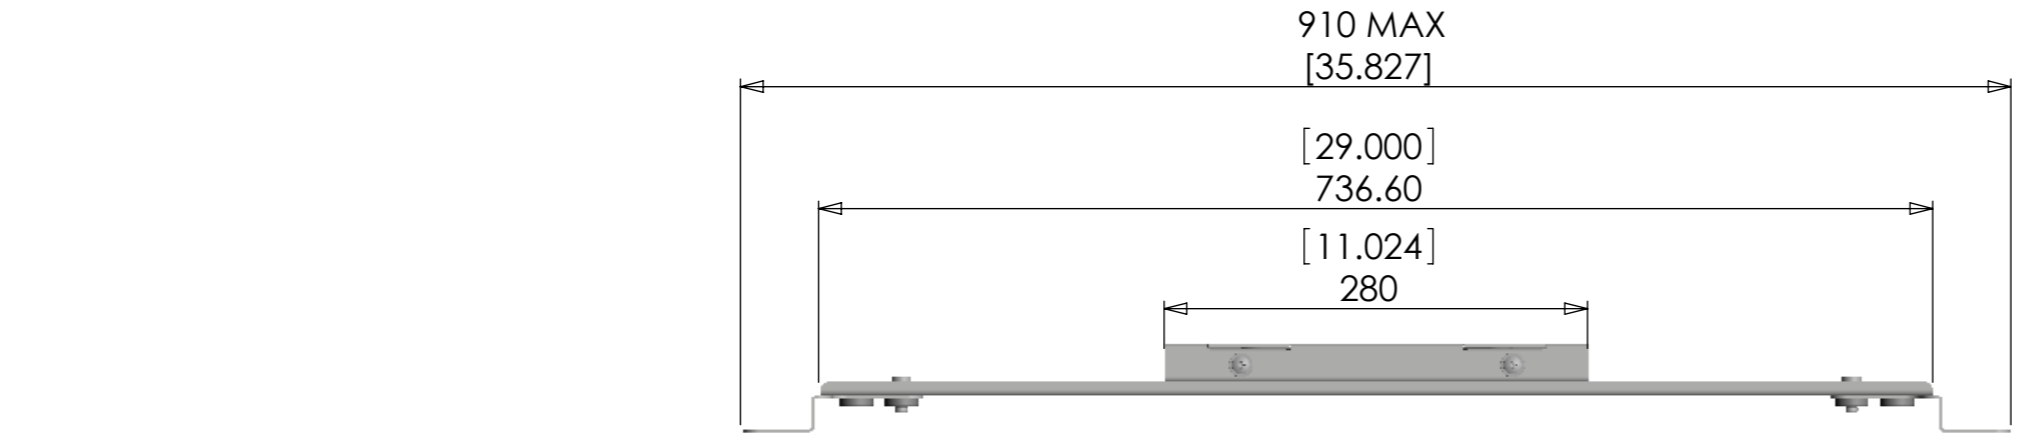

1 2 3 4 5 6 7 8

A
B
C
D
E
F

Compatibility Range Table		
Horizontal Fixing Centres	Vertical Fixing Centres	VESA Compatibility
870 - 590 [34.252 - 23.228]	400 - 200 [15.748 - 7.874]	800 x 400 600 x 400
870 - 590 [34.252 - 23.228]	405 - 35 [15.945 - 1.378]	800 x 400 600 x 400
700 - 480 [27.559 - 18.898]	400 - 200 [15.748 - 7.874]	600 x 400
700 - 480 [27.559 - 18.898]	235 - 45 [9.252 - 1.772]	
590 - 310 [23.228 - 12.205]	405 - 32 [15.945 - 1.260]	400 x 400
404 - 223 [15.905 - 8.780]	405 - 32 [15.945 - 1.260]	400 x 400
405 - 32 [15.945 - 1.260]	475 [18.701]	400 x 200 200 x 200
	445 [17.520]	
	405 - 200 [15.945 - 7.874]	200 x 200 200 x 100 100 x 100
234 - 113 [9.213 - 4.449]	305 [12.008]	
	275 [10.827]	
	245 [9.646]	
200 [7.874]	205 - 35 [8.071 - 1.378]	
100 [3.937]	150 - 50 [5.906 - 1.969]	