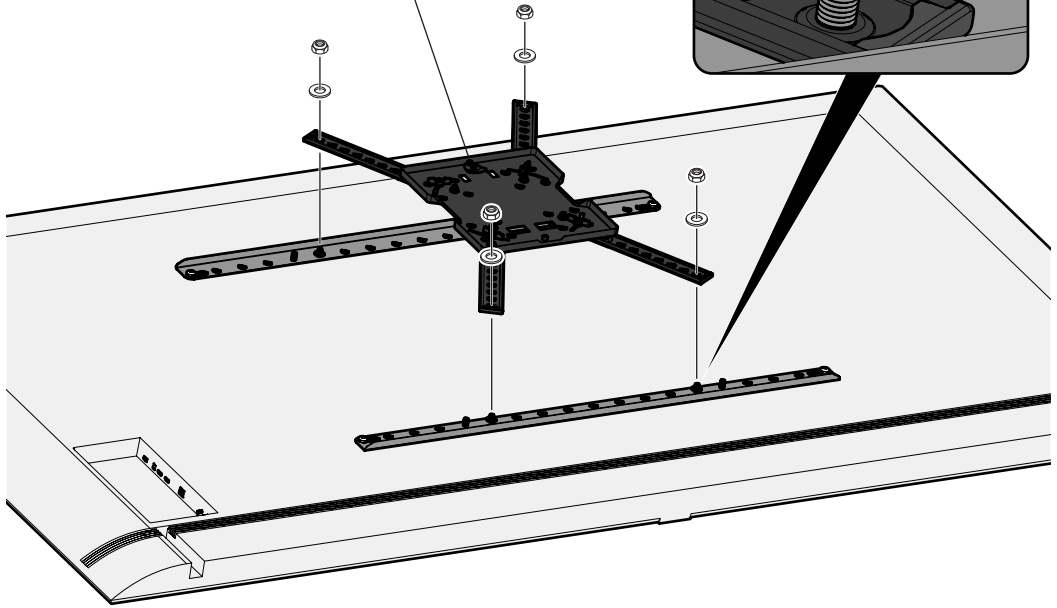

Coloque los adaptadores horizontalmente en la parte posterior de la TV, salvo que la distancia horizontal entre los orificios de montaje de la TV sea de 400 mm o 500 mm. En ese caso, coloque los adaptadores verticalmente en la parte posterior de la TV.

2

TV Mounting Plate
Plaque de montage du téléviseur
Placa de montaje de TV

Follow your TV Bracket instructions to adjust the TV Mounting Plate to fit the mounting points on the adapters.

Suivez les instructions accompagnant votre support TV pour régler la plaque de montage du téléviseur en fonction des points de montage se trouvant sur les adaptateurs.