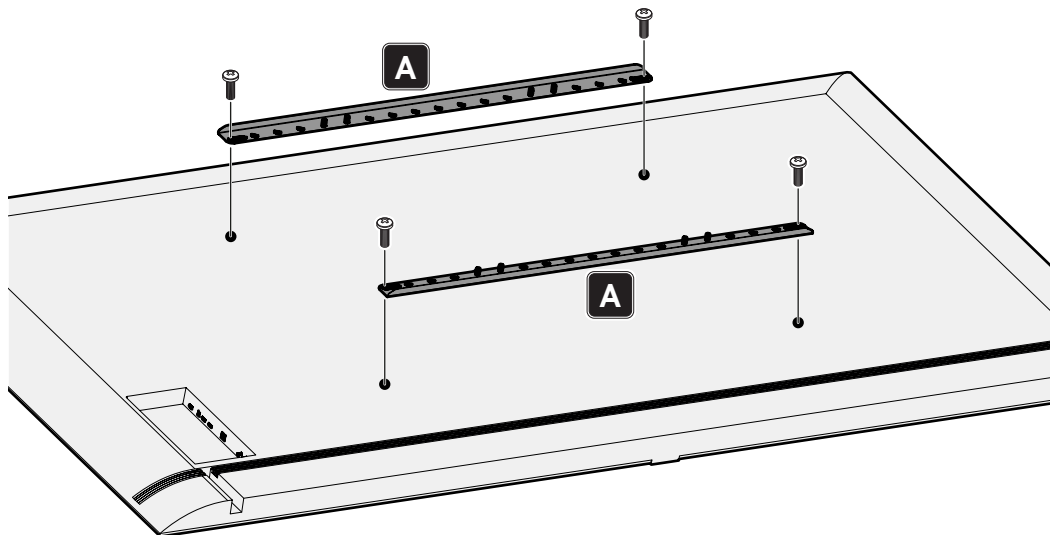

Instructions / Instrucciones

472317
Rev00

up to 100" / 254 cm

VESA
900 x 600 max
600 x 900 max

68 kg / 150 lb.

Boxed Parts
Éléments emballés
Piezas en la Caja

A
X2

B1
X2

B2
X2

1

Fit the adapters horizontally on the back of your TV unless the horizontal distance between your TV Mounting Holes is 400mm or 500mm. In which case fit the adapters vertically on the back of your TV.

Fixez les adaptateurs horizontalement à l'arrière de votre téléviseur, sauf si la distance horizontale entre les trous de montage de votre téléviseur est de 400 mm ou 500 mm. Dans ce cas, insérez les adaptateurs verticalement à l'arrière de votre téléviseur.

Coloque los adaptadores horizontalmente en la parte posterior de la TV, salvo que la distancia horizontal entre los orificios de montaje de la TV sea de 400 mm o 500 mm. En ese caso, coloque los adaptadores verticalmente en la parte posterior de la TV.