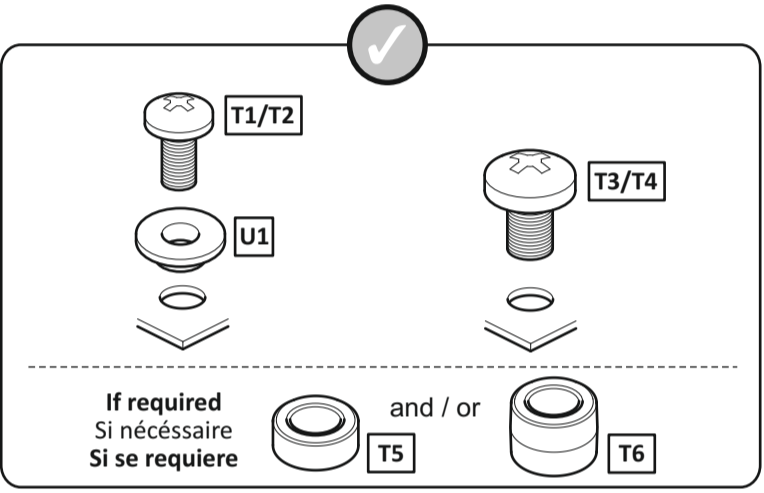

T6 x4	U1 x4	W1 x4	T2 x4	T1 x4
W3 x4	W2 x4	T3 x4	T4 x4	T5 x4

To remove TV / Pour oter la TV / Om TV te verwijderen

- T1**_{x4}

M6 x 16mm
- T2**_{x4}

M6 x 30mm
- T3**_{x4}

M8 x 25mm
- T4**_{x4}

M8 x 45mm
- T5**_{x4}
- T6**_{x4}

Ensure bracket is in the centre of the wood stud
Assurez-vous que l'applique est au centre de la latte de bois
Zorg ervoor dat de steun zich in het centrum van de houten steun bevindt