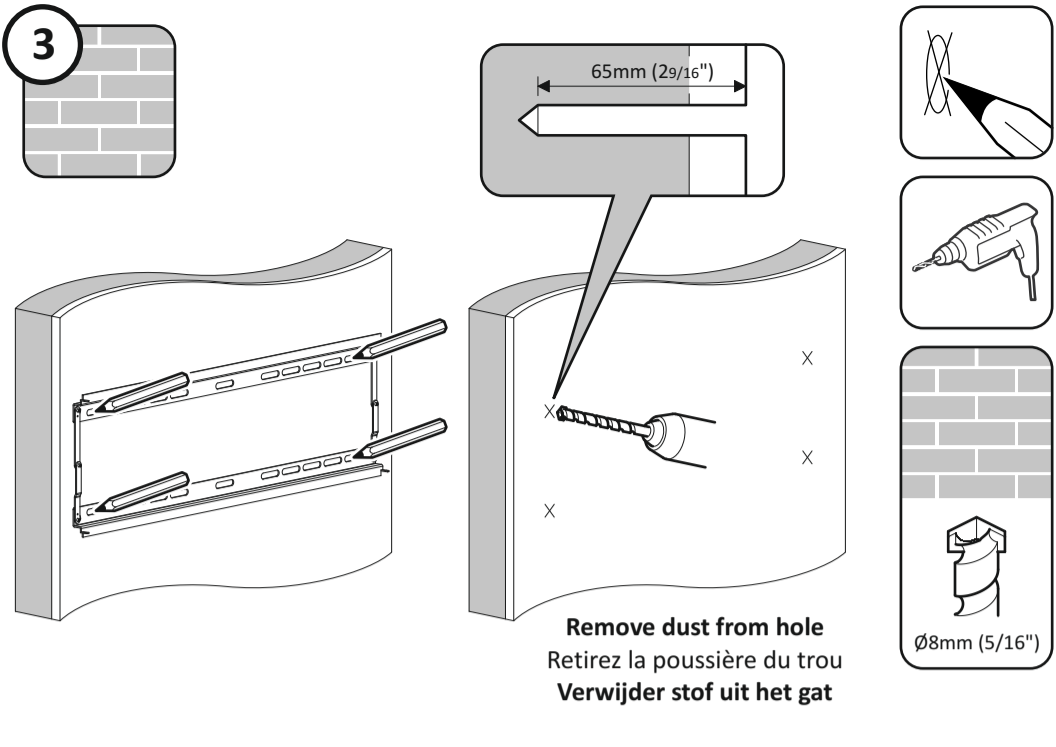

Dit product is uitsluitend voor gebruik binnenshuis bedoeld. Buitenshuis gebruik van dit product kan leiden tot beschadiging en verwondingen.

Het is de verantwoordelijkheid van de installateur om ervoor te zorgen dat de muur voor montage van goede kwaliteit is en geen leidingen bevat (vb. gas, elektriciteit, water).

T6 x4	U1 x4	W1 x4	T2 x4	T1 x4
W3 x4	W2 x4	T3 x4	T4 x4	T5 x4

To remove TV / Pour oter la TV / Om TV te verwijderen

- T1**_{x4}

M6 x 16mm
- T2**_{x4}

M6 x 30mm
- T3**_{x4}

M8 x 25mm
- T4**_{x4}

M8 x 45mm
- T5**_{x4}
- T6**_{x4}

Ensure bracket is in the centre of the wood stud
Assurez-vous que l'applique est au centre de la latte de bois
Zorg ervoor dat de steun zich in het centrum van de houten steun bevindt