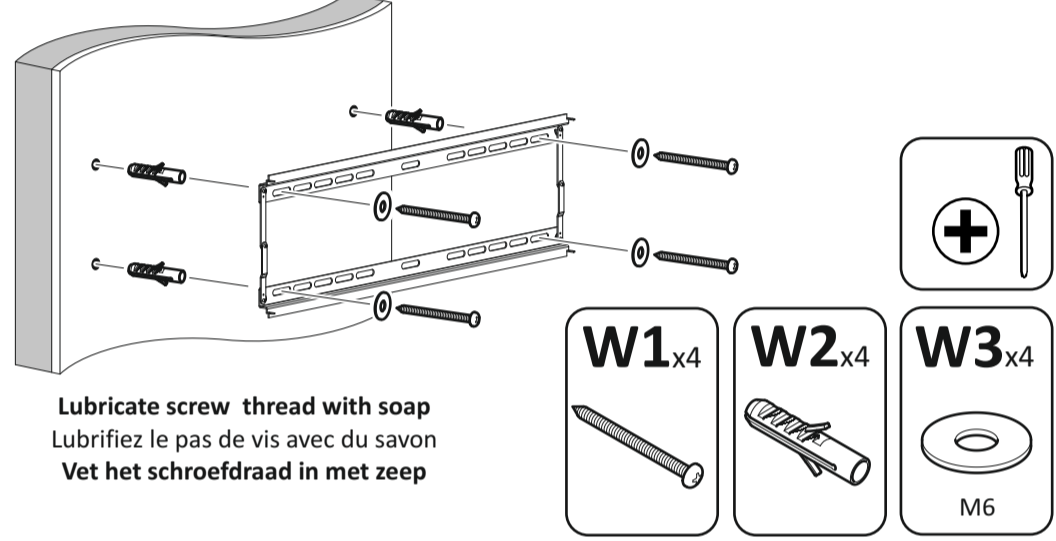

T6 x4	U1 x4	W1 x4	T2 x4	T1 x4
W3 x4	W2 x4	T3 x4	T4 x4	T5 x4

To remove TV / Pour oter la TV / Om TV te verwijderen

- T1**_{x4}

M6 x 16mm
- T2**_{x4}

M6 x 30mm
- T3**_{x4}

M8 x 25mm
- T4**_{x4}

M8 x 45mm
- T5**_{x4}
- T6**_{x4}