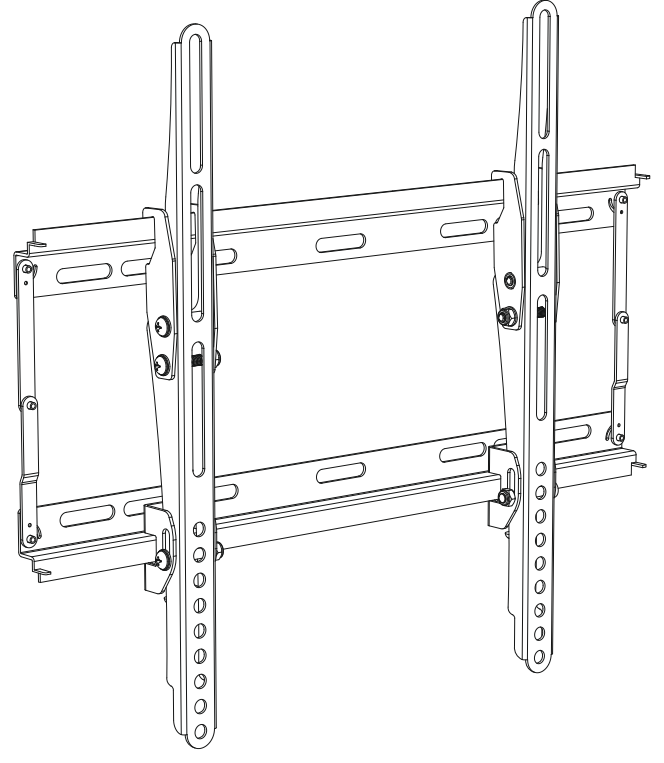

Boxed Parts / Pièces empaquées / Onderdelen in doos

T1 x4 M4 16mm	T2 x4 M4 30mm	T3 x4 M6 16mm	T4 x4 M6 30mm
T5 x4 M8 25mm	T6 x4 M8 45mm	T7 x4	T8 x4
U1 x4	U2 x4	W1 x4	W2 x4
W3 x4	W4 x4	W5 x4	W6

A **B1** **B2**

Lock tilt / Inclinaison verrouillée / Kantelblokkering

TNEL401B-1 **4331630**

40kg
88lbs

- STOP** Read through all instructions before commencing installation.
- ARRETEZ VOUS** Lisez toutes les instructions avant de débuter l'installation.
- STOPPEN** Lees alle instructies vooraleer installatie aan te vangen.