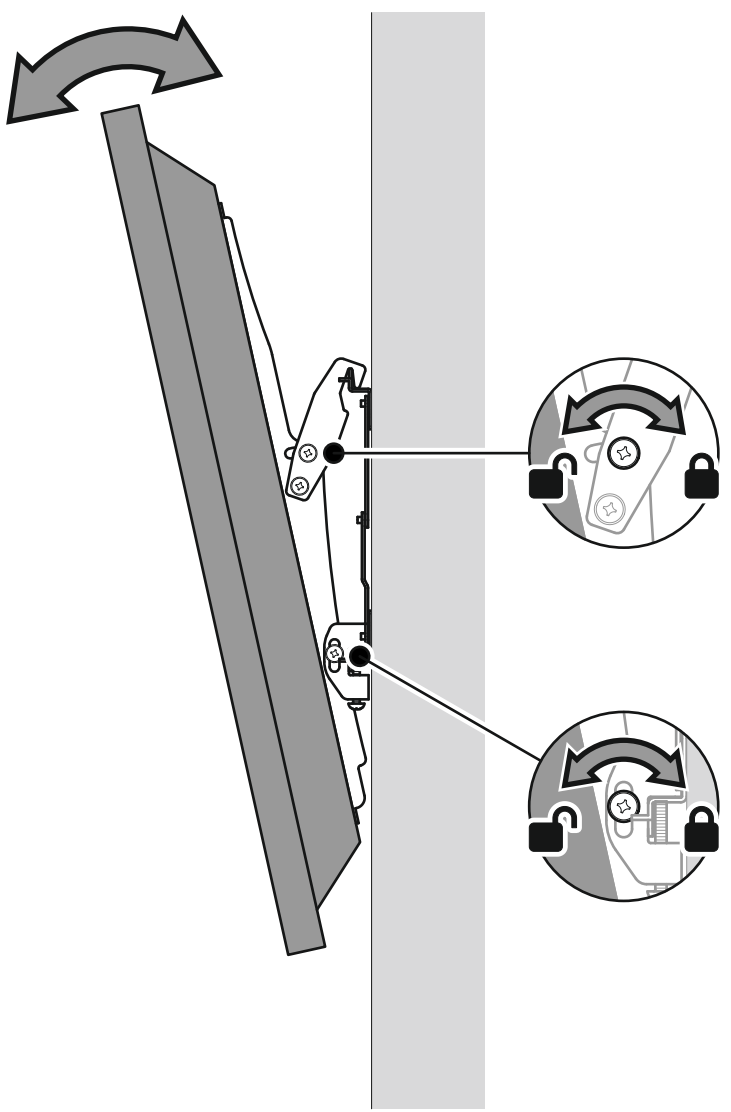

Boxed Parts / Pièces empaquées / Onderdelen in doos

T1 x4 M4 16mm	T2 x4 M4 30mm	T3 x4 M6 16mm	T4 x4 M6 30mm
T5 x4 M8 25mm	T6 x4 M8 45mm	T7 x4	T8 x4
U1 x4	U2 x4	W1 x4	W2 x4
W3 x4	W4 x4	W5 x4	W6

A **B1** **B2**

Lock tilt / Inclinaison verrouillée / Kantelblokkering

TNEL401B-1 **4331630**

40kg
88lbs

- STOP** Read through all instructions before commencing installation.
- ARRETEZ VOUS** Lisez toutes les instructions avant de débuter l'installation.
- STOPPEN** Lees alle instructies vooraleer installatie aan te vangen.

Tools Recommended / Outils recommandés / Aanbevolen gereedschap

Ø3mm (1/8") **Ø8mm (5/16")**