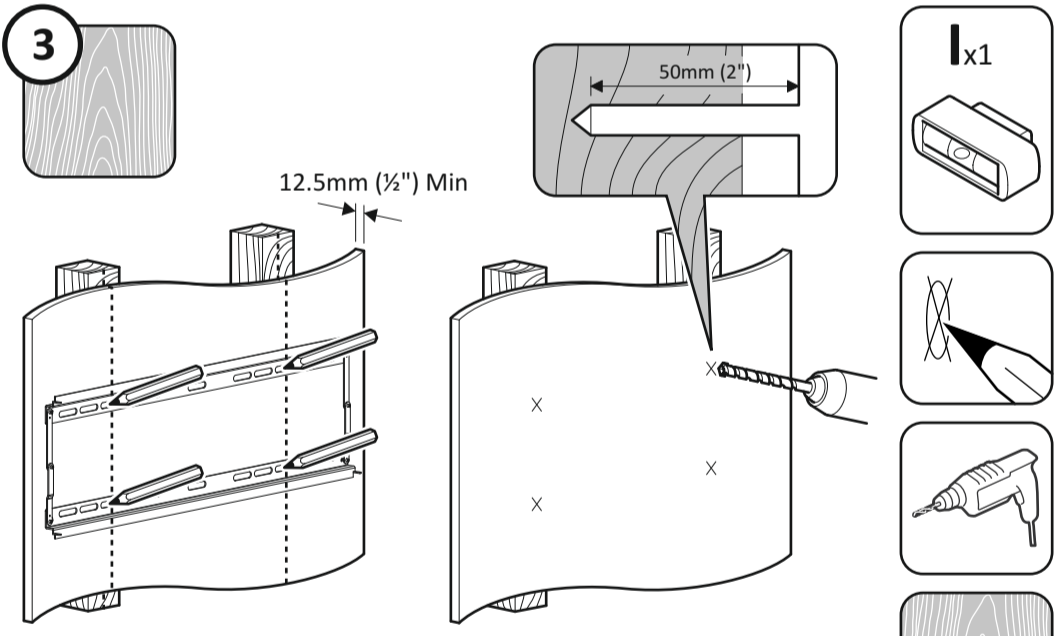

- A_{x4}**

M5 x 15mm
- B_{x4}**

M6 x 15mm
- C_{x4}**

M8 x 15mm
- D_{x4}**

M5
- E_{x4}**

M6
- F_{x4}**

Lubricate screw thread with soap
Lubrifiez le pas de vis avec du savon
Lubrique la rosca del tornillo con jabón

- E_{x4}**

M6
- G_{x4}**
- H_{x4}**

Ensure bracket is in the centre of the wood stud
Assurez-vous que l'applique est au centre de la latte de bois
Asegúrese de que el soporte está en el centro de la viga de madera

- I_{x1}**
-
-
- Ø3mm (1/8")

Lubricate screw thread with soap
Lubrifiez le pas de vis avec du savon
Lubrique la rosca del tornillo con jabón

- E_{x4}**

M6
- G_{x4}**