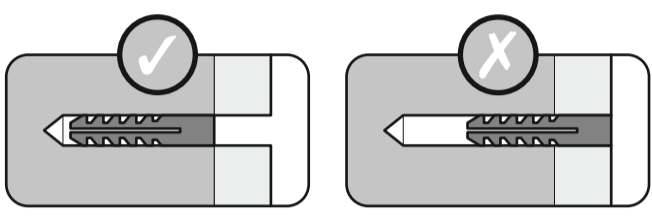

- A_{x4}**

M5 x 15mm
- B_{x4}**

M6 x 15mm
- C_{x4}**

M8 x 15mm
- D_{x4}**

M5
- E_{x4}**

M6
- F_{x4}**

Lubricate screw thread with soap
Lubrifiez le pas de vis avec du savon
Lubrique la rosca del tornillo con jabón

- E_{x4}**

M6
- G_{x4}**
- H_{x4}**

Ensure bracket is in the centre of the wood stud
Assurez-vous que l'applique est au centre de la latte de bois
Asegúrese de que el soporte está en el centro de la viga de madera

- I_{x1}**
-
-
- Ø3mm (1/8")

Lubricate screw thread with soap
Lubrifiez le pas de vis avec du savon
Lubrique la rosca del tornillo con jabón

- E_{x4}**

M6
- G_{x4}**