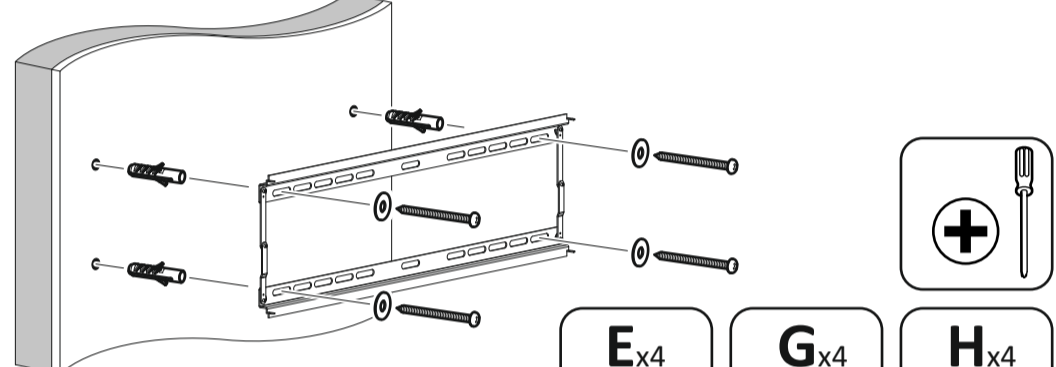

- A_{x4}**

M5 x 15mm
- B_{x4}**

M6 x 15mm
- C_{x4}**

M8 x 15mm
- D_{x4}**

M5
- E_{x4}**

M6
- F_{x4}**

Lubricate screw thread with soap
Lubrifiez le pas de vis avec du savon
Lubrique la rosca del tornillo con jabón

- E_{x4}**

M6
- G_{x4}**
- H_{x4}**

Ensure bracket is in the centre of the wood stud
Assurez-vous que l'applique est au centre de la latte de bois
Asegúrese de que el soporte está en el centro de la viga de madera

- I_{x1}**
-
-
- Ø3mm (1/8")

Lubricate screw thread with soap
Lubrifiez le pas de vis avec du savon
Lubrique la rosca del tornillo con jabón

- E_{x4}**

M6
- G_{x4}**