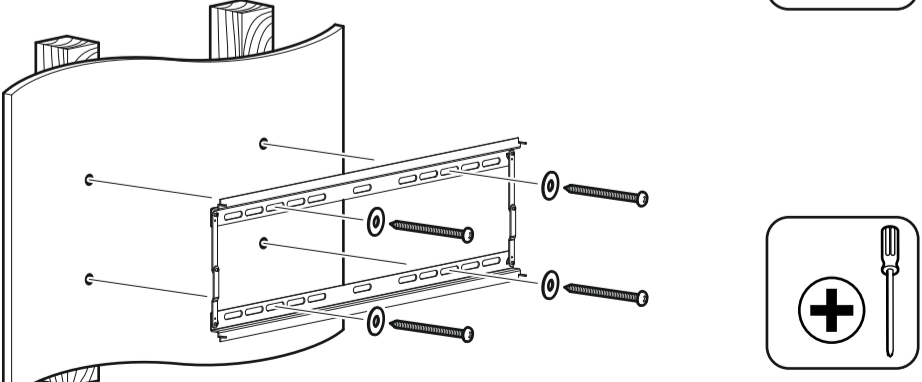

- A_{x4}**

M5 x 15mm
- B_{x4}**

M6 x 15mm
- C_{x4}**

M8 x 15mm
- D_{x4}**

M5
- E_{x4}**

M6
- F_{x4}**

Lubricate screw thread with soap
Lubrifiez le pas de vis avec du savon
Lubrique la rosca del tornillo con jabón

- E_{x4}**

M6
- G_{x4}**
- H_{x4}**

Ensure bracket is in the centre of the wood stud
Assurez-vous que l'applique est au centre de la latte de bois
Asegúrese de que el soporte está en el centro de la viga de madera

- I_{x1}**
-
-
- Ø3mm (1/8")

Lubricate screw thread with soap
Lubrifiez le pas de vis avec du savon
Lubrique la rosca del tornillo con jabón

- E_{x4}**

M6
- G_{x4}**