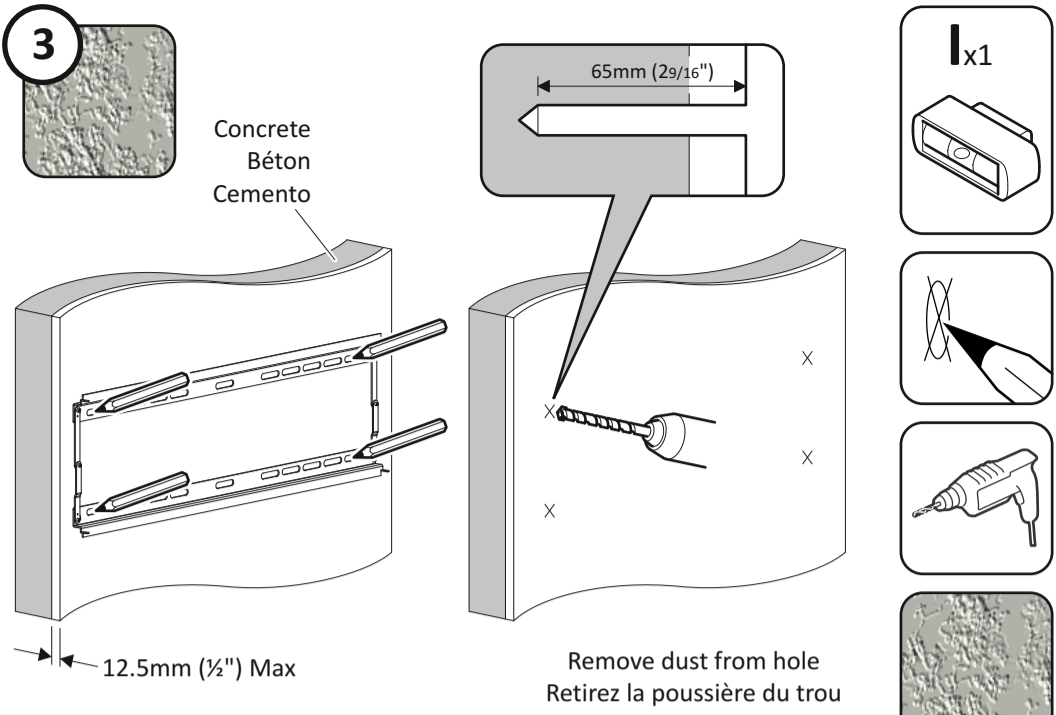

- A_{x4}**

M5 x 15mm
- B_{x4}**

M6 x 15mm
- C_{x4}**

M8 x 15mm
- D_{x4}**

M5
- E_{x4}**

M6
- F_{x4}**

Lubricate screw thread with soap
Lubrifiez le pas de vis avec du savon
Lubrique la rosca del tornillo con jabón

- E_{x4}**

M6
- G_{x4}**
- H_{x4}**

Ensure bracket is in the centre of the wood stud
Assurez-vous que l'applique est au centre de la latte de bois
Asegúrese de que el soporte está en el centro de la viga de madera

- I_{x1}**
-
-
- Ø3mm (1/8")

Lubricate screw thread with soap
Lubrifiez le pas de vis avec du savon
Lubrique la rosca del tornillo con jabón

- E_{x4}**

M6
- G_{x4}**