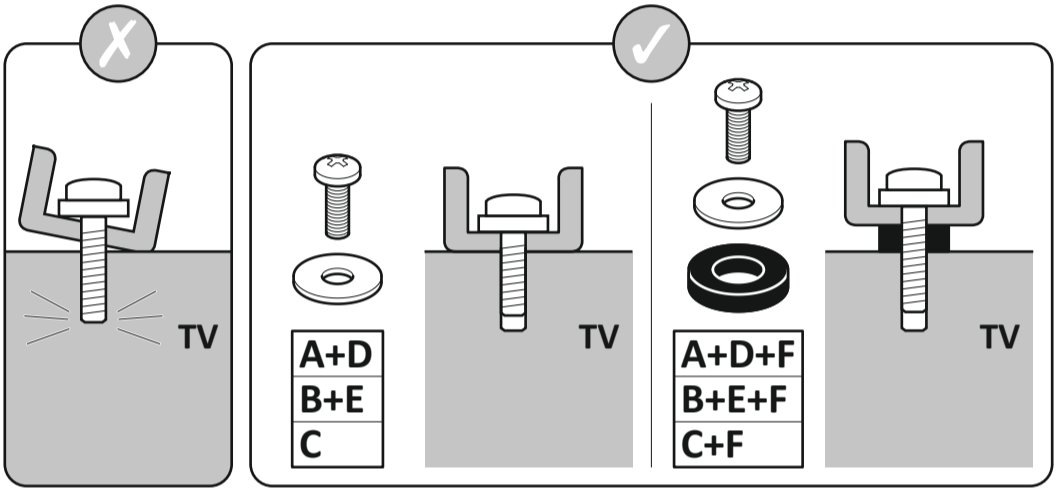

- A_{x4}**

M5 x 15mm
- B_{x4}**

M6 x 15mm
- C_{x4}**

M8 x 15mm
- D_{x4}**

M5
- E_{x4}**

M6
- F_{x4}**

Lubricate screw thread with soap
Lubrifiez le pas de vis avec du savon
Lubrique la rosca del tornillo con jabón

- E_{x4}**

M6
- G_{x4}**
- H_{x4}**

Ensure bracket is in the centre of the wood stud
Assurez-vous que l'applique est au centre de la latte de bois
Asegúrese de que el soporte está en el centro de la viga de madera

- I_{x1}**
-
-
- Ø3mm (1/8")

Lubricate screw thread with soap
Lubrifiez le pas de vis avec du savon
Lubrique la rosca del tornillo con jabón

- E_{x4}**

M6
- G_{x4}**