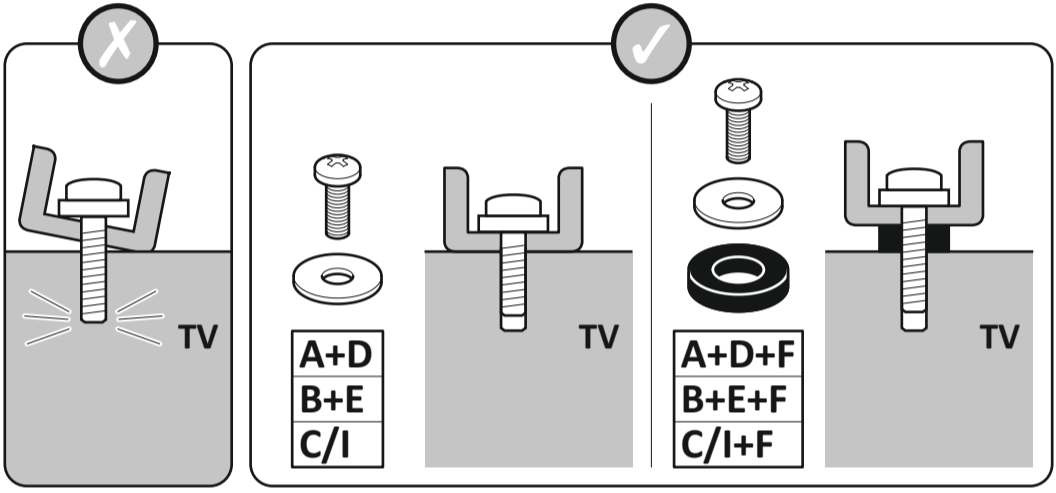

Conservet les emballages si l'applique a besoin d'être ramené.
 Les contenus peuvent varier de la photographie/illustrations.
 Vous n'aurez pas besoin de toutes ces pièces, attendez-vous donc à ce qu'il reste des pièces selon les caractéristiques de votre téléviseur.
 Ce produit est à utiliser à l'intérieur uniquement. Utiliser ce produit à l'extérieur causera des défaillances et de possibles accidents.
 Il est de la responsabilité de l'installateur de s'assurer que les murs soient aux critères requis et vides de tout câblage (ex : gaz, électricité, eau etc...)
 AVF n'acceptera aucune responsabilité pour tout dommage ou perte causée par l'installation du produit dans un mur en deçà de ces critères.
 Veuillez vérifier régulièrement que tous les écrous et les boulons sont bien serrés.

CUSTOMER SERVICES HELP LINE NUMBER:
 NUMÉRO DE L'ASSISTANCE CLIENT:
1-800 667 0808 (USA)

132lbs
60kg

70"
178cm

- A**x4

M5 x 16mm
- B**x4

M6 x 16mm
- C**x4

M8 x 16mm
- D**x4

M5
- E**x4

M6
- F**x4

Ensure bracket is in the centre of the wood stud
Assurez-vous que l'applique est au centre de la latte de bois

Lubricate screw thread with soap
Lubrifiez le pas de vis avec du savon