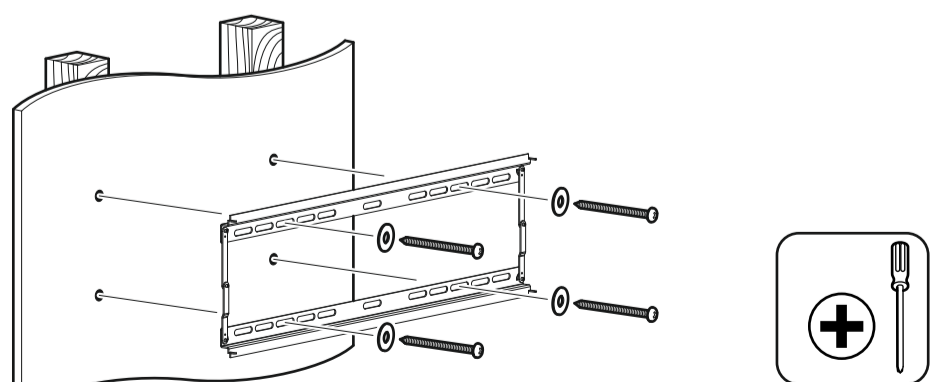

CUSTOMER SERVICES HELP LINE NUMBER:
 NUMÉRO DE L'ASSISTANCE CLIENT:
1-800 667 0808 (USA)

132lbs
60kg

70"
178cm

- A**x4

M5 x 16mm
- B**x4

M6 x 16mm
- C**x4

M8 x 16mm
- D**x4

M5
- E**x4

M6
- F**x4

Ensure bracket is in the centre of the wood stud
Assurez-vous que l'applique est au centre de la latte de bois

Lubricate screw thread with soap
Lubrifiez le pas de vis avec du savon