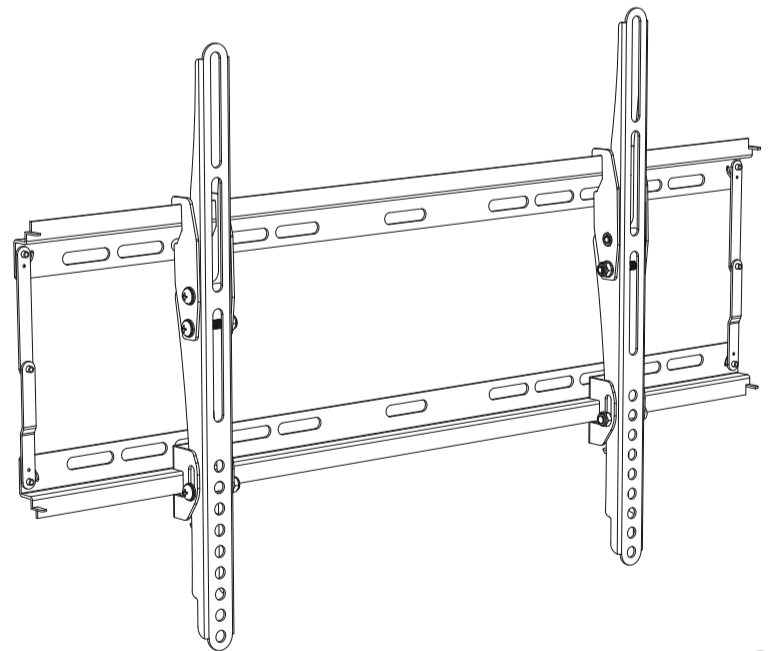

Read through ALL instructions before commencing installation.
If you have any questions about this product or issues with installation contact the customer services help line before returning this product to the store.

Lisez toutes les instructions avant de débuter l'installation.
Si vous avez des questions sur ce produit ou des problèmes d'installation, contactez l'assistance client avant de ramener le produit en magasin.

CUSTOMER SERVICES HELP LINE NUMBER:
NUMÉRO DE L'ASSISTANCE CLIENT:
1-800 667 0808 (USA)

132lbs
60kg

70"
178cm