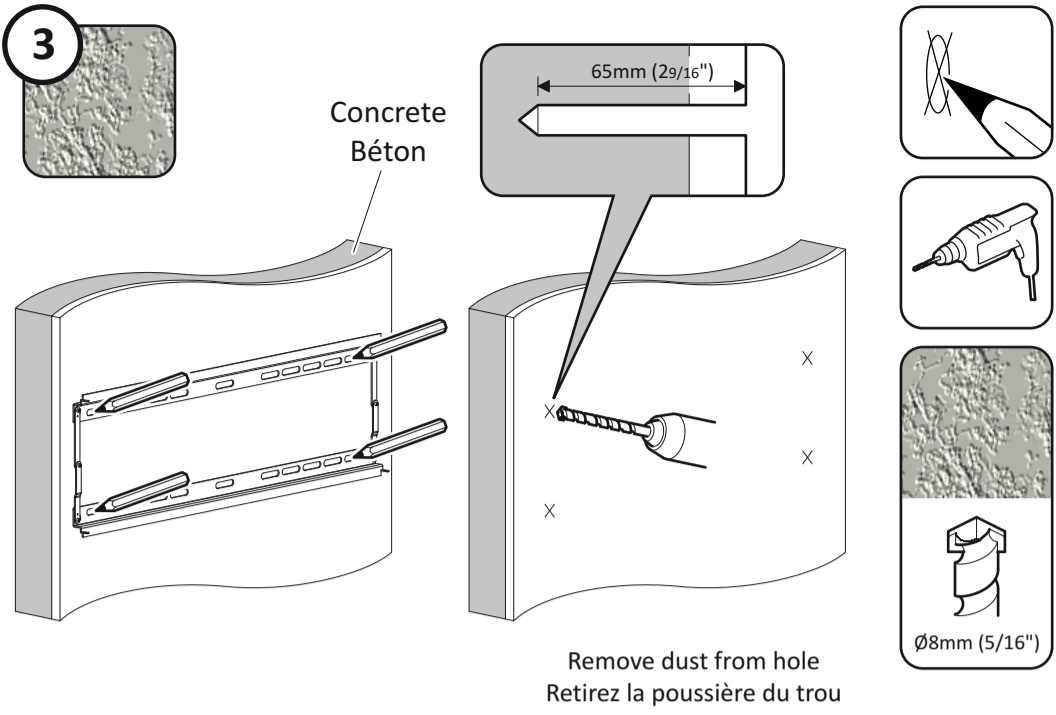

Conservet les emballages si l'applique a besoin d'être ramené.
 Les contenus peuvent varier de la photographie/illustrations.
 Vous n'aurez pas besoin de toutes ces pièces, attendez-vous donc à ce qu'il reste des pièces selon les caractéristiques de votre téléviseur.
 Ce produit est à utiliser à l'intérieur uniquement. Utiliser ce produit à l'extérieur causera des défaillances et de possibles accidents.
 Il est de la responsabilité de l'installateur de s'assurer que les murs soient aux critères requis et vides de tout câblage (ex : gaz, électricité, eau etc...)
 AVF n'acceptera aucune responsabilité pour tout dommage ou perte causée par l'installation du produit dans un mur en deçà de ces critères.
 Veuillez vérifier régulièrement que tous les écrous et les boulons sont bien serrés.

CUSTOMER SERVICES HELP LINE NUMBER:
 NUMÉRO DE L'ASSISTANCE CLIENT:
1-800 667 0808 (USA)

132lbs
60kg

70"
178cm

- A**x4

M5 x 16mm
- B**x4

M6 x 16mm
- C**x4

M8 x 16mm
- D**x4

M5
- E**x4

M6
- F**x4

Ensure bracket is in the centre of the wood stud
Assurez-vous que l'applique est au centre de la latte de bois

Lubricate screw thread with soap
Lubrifiez le pas de vis avec du savon