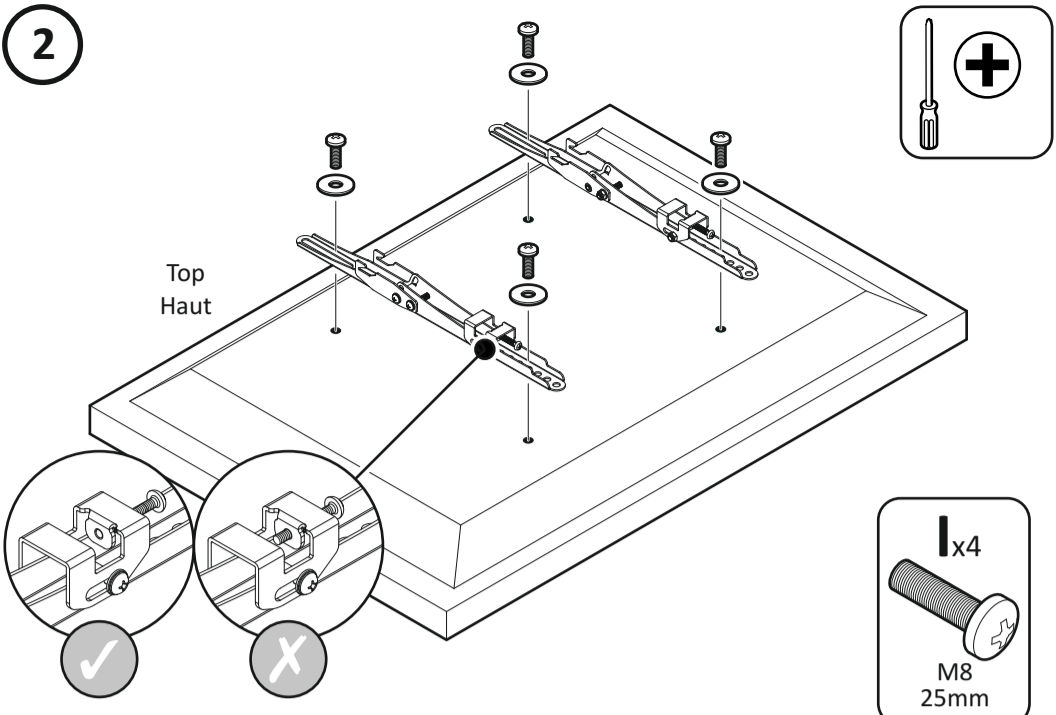

CUSTOMER SERVICES HELP LINE NUMBER:
 NUMÉRO DE L'ASSISTANCE CLIENT:
1-800 667 0808 (USA)

132lbs
60kg

70"
178cm

- A**x4

M5 x 16mm
- B**x4

M6 x 16mm
- C**x4

M8 x 16mm
- D**x4

M5
- E**x4