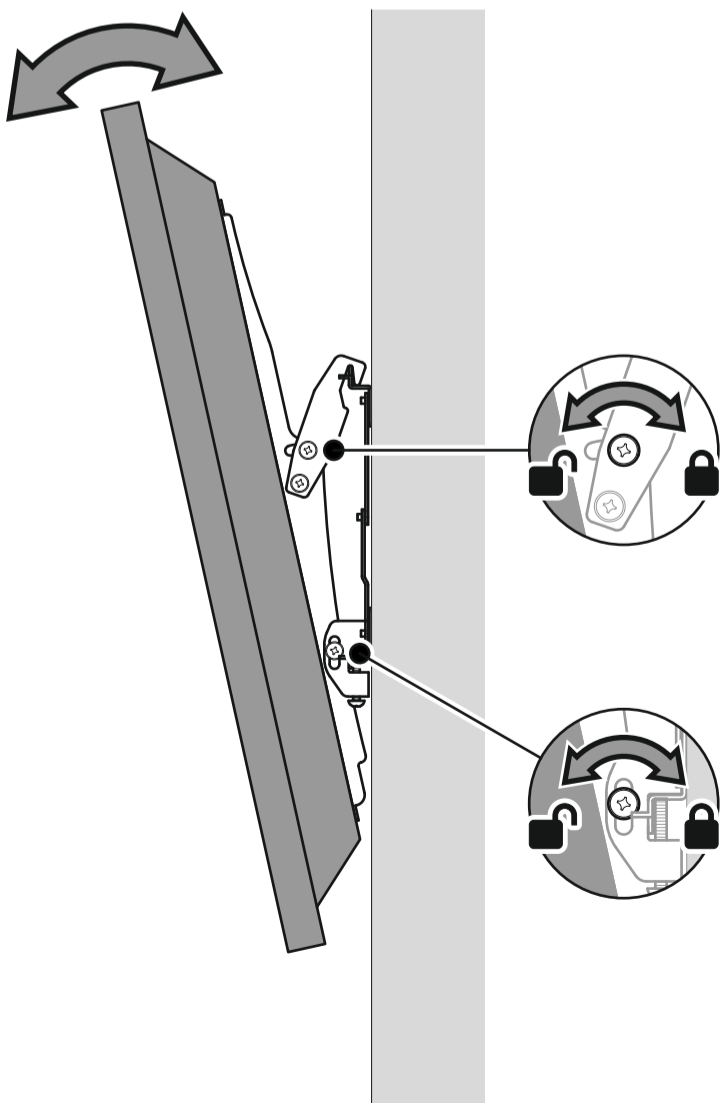

Optional / Optionnel

Lock tilt / Inclinaison verrouillée

Retain all packaging in case the bracket needs to be returned.
 Contents may vary from photograph/illustrations.
 You will not need all these parts, so expect there to be some left over depending upon the specification of your TV.
 This product is intended for indoor use only. Use of this product outdoors could lead to failure and personal injury.
 It is the responsibility of the installer to ensure that the mounting wall is of a suitable standard and void of any services (eg gas, electricity, water etc).
 AVF accept no responsibility for any damage or loss caused by installing this product in a sub standard wall.
 Periodically check all nuts and bolts are tight.

Conservet les emballages si l'applique a besoin d'être ramené.
 Les contenus peuvent varier de la photographie/illustrations.
 Vous n'aurez pas besoin de toutes ces pièces, attendez-vous donc à ce qu'il reste des pièces selon les caractéristiques de votre téléviseur.
 Ce produit est à utiliser à l'intérieur uniquement. Utiliser ce produit à l'extérieur causera des défaillances et de possibles accidents.
 Il est de la responsabilité de l'installateur de s'assurer que les murs soient aux critères requis et vides de tout câblage (ex : gaz, électricité, eau etc...)
 AVF n'acceptera aucune responsabilité pour tout dommage ou perte causée par l'installation du produit dans un mur en deçà de ces critères.
 Veuillez vérifier régulièrement que tous les écrous et les boulons sont bien serrés.