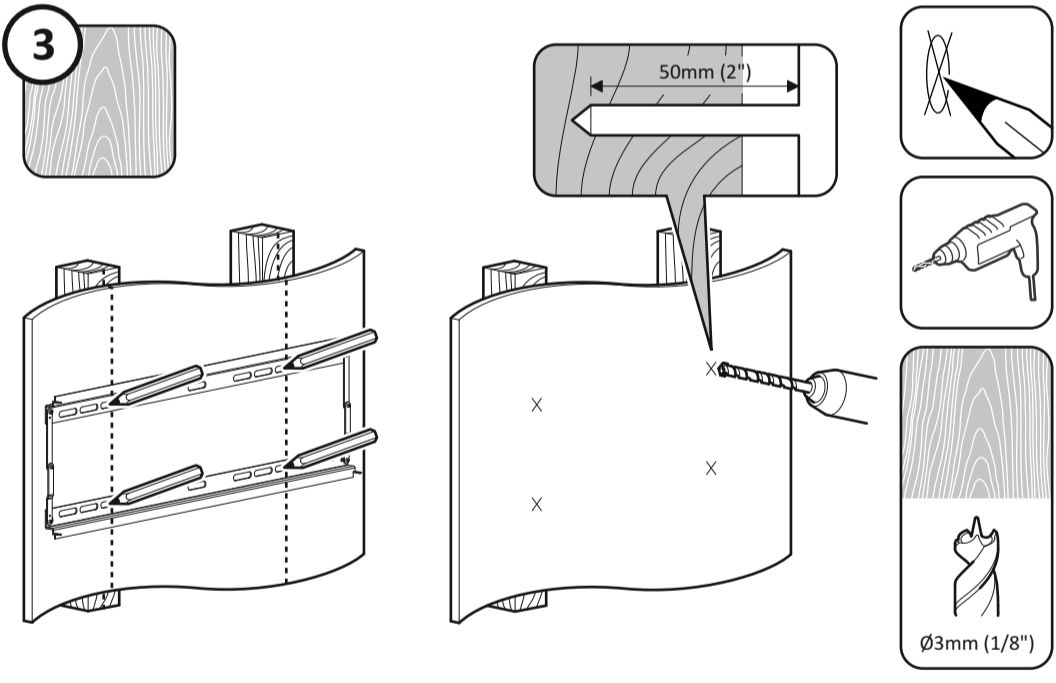

CUSTOMER SERVICES HELP LINE NUMBER:
 NUMÉRO DE L'ASSISTANCE CLIENT:
1-800 667 0808 (USA)

132lbs
60kg

70"
178cm

- A**x4

M5 x 16mm
- B**x4

M6 x 16mm
- C**x4

M8 x 16mm
- D**x4

M5
- E**x4

M6
- F**x4

Ensure bracket is in the centre of the wood stud
Assurez-vous que l'applique est au centre de la latte de bois

Lubricate screw thread with soap
Lubrifiez le pas de vis avec du savon