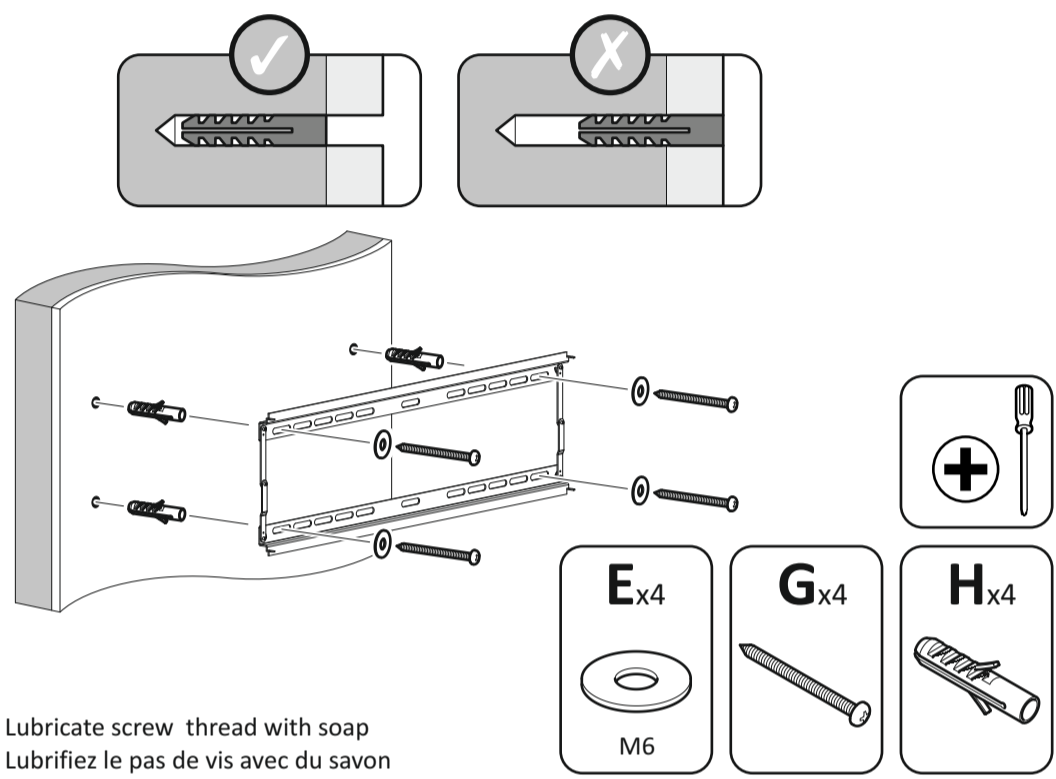

Conservet les emballages si l'applique a besoin d'être ramené.
 Les contenus peuvent varier de la photographie/illustrations.
 Vous n'aurez pas besoin de toutes ces pièces, attendez-vous donc à ce qu'il reste des pièces selon les caractéristiques de votre téléviseur.
 Ce produit est à utiliser à l'intérieur uniquement. Utiliser ce produit à l'extérieur causera des défaillances et de possibles accidents.
 Il est de la responsabilité de l'installateur de s'assurer que les murs soient aux critères requis et vides de tout câblage (ex : gaz, électricité, eau etc...)
 AVF n'acceptera aucune responsabilité pour tout dommage ou perte causée par l'installation du produit dans un mur en deçà de ces critères.
 Veuillez vérifier régulièrement que tous les écrous et les boulons sont bien serrés.

CUSTOMER SERVICES HELP LINE NUMBER:
 NUMÉRO DE L'ASSISTANCE CLIENT:
1-800 667 0808 (USA)

132lbs
60kg

70"
178cm

- A**x4

M5 x 16mm
- B**x4

M6 x 16mm
- C**x4

M8 x 16mm
- D**x4

M5
- E**x4

M6
- F**x4

Ensure bracket is in the centre of the wood stud
Assurez-vous que l'applique est au centre de la latte de bois

Lubricate screw thread with soap
Lubrifiez le pas de vis avec du savon