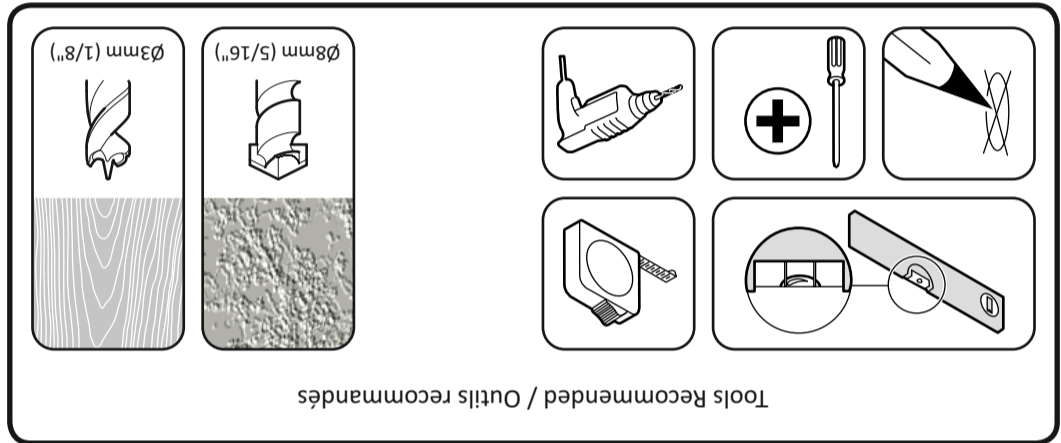

Optional / Optionnel

Lock tilt / Inclinaison verrouillée

Retain all packaging in case the bracket needs to be returned.
 Contents may vary from photograph/illustrations.
 You will not need all these parts, so expect there to be some left over depending upon the specification of your TV.
 This product is intended for indoor use only. Use of this product outdoors could lead to failure and personal injury.
 It is the responsibility of the installer to ensure that the mounting wall is of a suitable standard and void of any services (eg gas, electricity, water etc).
 AVF accept no responsibility for any damage or loss caused by installing this product in a sub standard wall.
 Periodically check all nuts and bolts are tight.

Conservet les emballages si l'applique a besoin d'être ramené.
 Les contenus peuvent varier de la photographie/illustrations.
 Vous n'aurez pas besoin de toutes ces pièces, attendez-vous donc à ce qu'il reste des pièces selon les caractéristiques de votre téléviseur.
 Ce produit est à utiliser à l'intérieur uniquement. Utiliser ce produit à l'extérieur causera des défaillances et de possibles accidents.
 Il est de la responsabilité de l'installateur de s'assurer que les murs soient aux critères requis et vides de tout câblage (ex : gaz, électricité, eau etc...)
 AVF n'acceptera aucune responsabilité pour tout dommage ou perte causée par l'installation du produit dans un mur en deçà de ces critères.
 Veuillez vérifier régulièrement que tous les écrous et les boulons sont bien serrés.