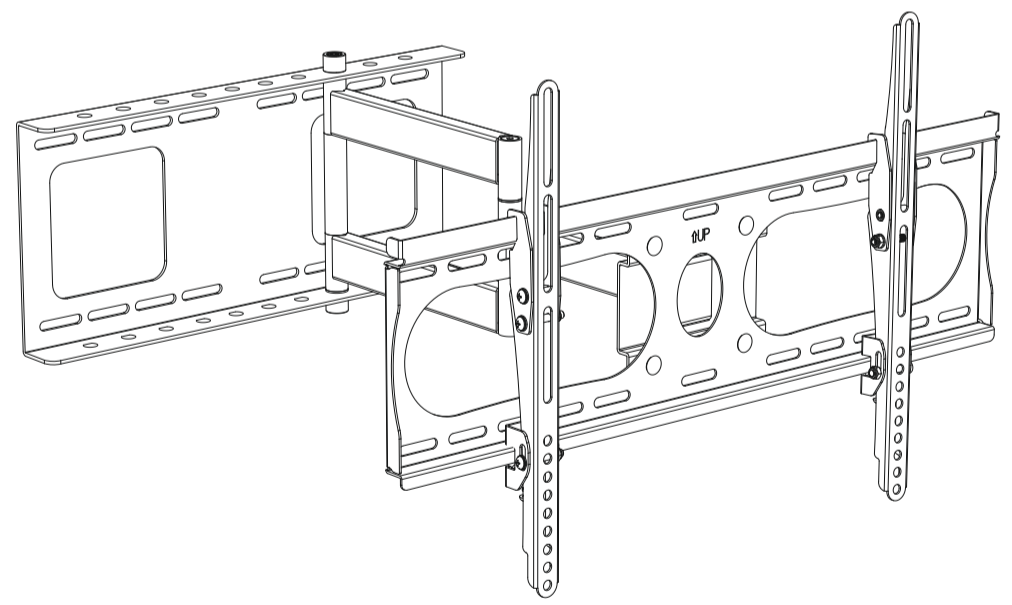

SWIFT650

Hand icon Read through ALL instructions before commencing installation.
Lisez toutes les instructions avant de débuter l'installation.
Lea todas las instrucciones antes de empezar la instalación.

www.swiftmount.com

Swift Mount, PO Box 340, Telford, TF1 9DS, UK
Swift Mount, Chino MBO 532, Chino, CA 91708-9998, USA

+44 (0)3333 200490 (UK)
1-800 875 0182 (USA)