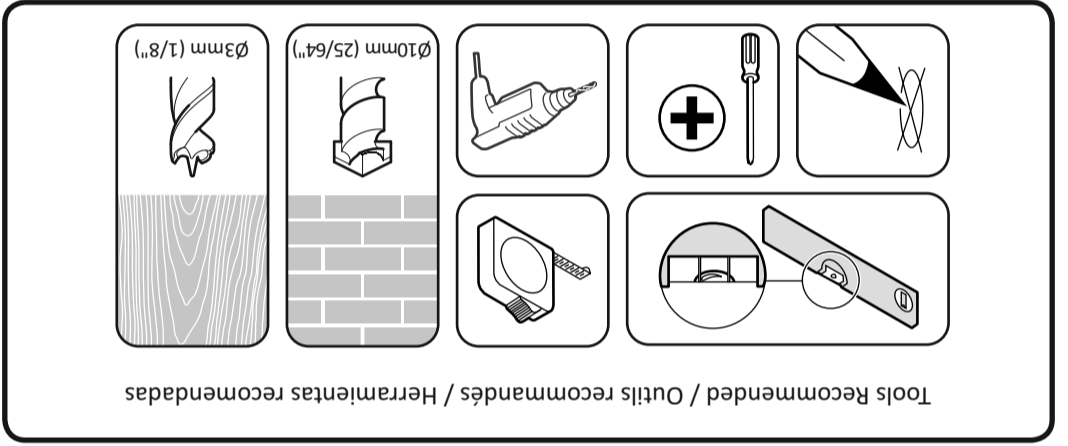

Periodically check all nuts and bolts are tight.
standard wall.
Swiftmount accept no responsibility for any damage or loss caused by installing this product in a sub of any services (eg gas, electricity, water etc).
It is the responsibility of the installer to ensure that the mounting wall is of a suitable standard and void personal injury.
This product is intended for indoor use only. Use of this product outdoors could lead to failure and of your TV.
You will not need all these parts, so expect there to be some left over depending upon the specification Contents may vary from photography/illustrations.
Retain all packaging in case the bracket needs to be returned.

463579 rev07