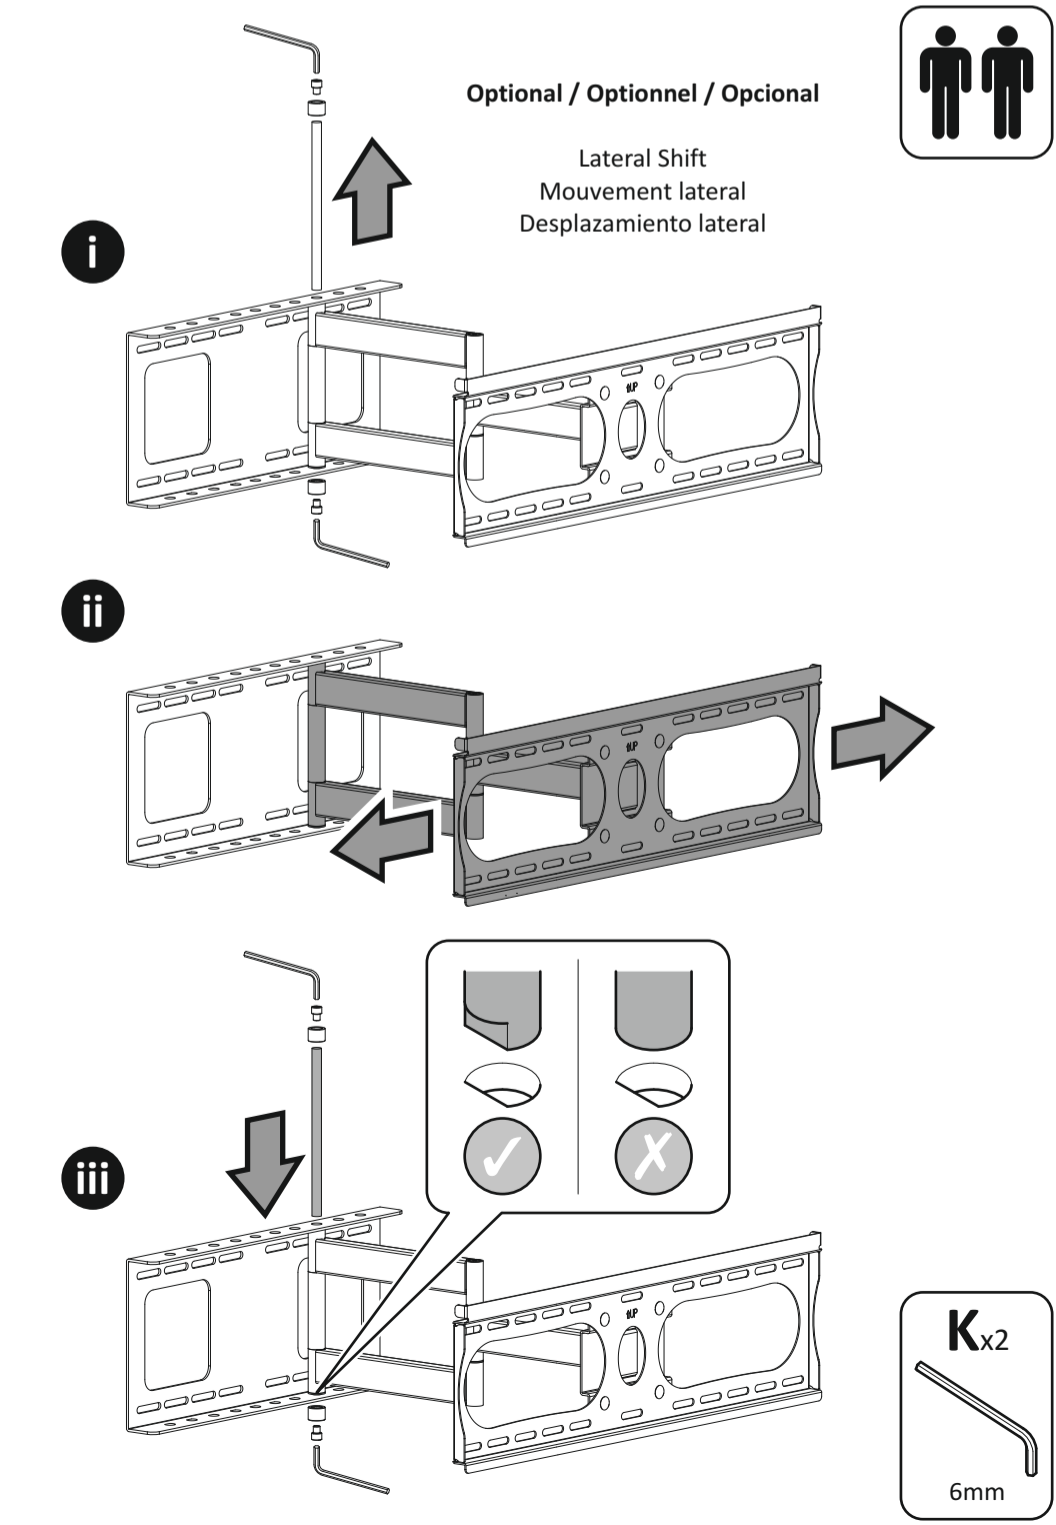

Boxed Parts / Pièces empaquetées / Piezas en la Caja

M6	M5	M8 x 16mm	M6 x 16mm	M5 x 16mm	

Comprebe periódicamente que todos los tornillos y tuercas están apretados.
 de este producto en una pared inadecuada.
 Swiftmount no acepta ninguna responsabilidad por cualquier daño o pérdida causada por la instalación y carece de todo los servicios (gas, electricidad, agua, etc.).
 Es la responsabilidad del instalador de asegurarse de que la pared de montaje es de un nivel adecuado y podría llevar al fracaso y lesiones personales.
 Este producto está diseñado para el uso en el interior solamente. El uso de este producto en el exterior No necesitará todas estas partes, espere que sobren algunas según las especificaciones de su TV.
 El contenido puede variar de la fotografía / ilustración.
 Conserve todos los envasados en caso de que el soporte tenga que ser devuelto.
 Veuillez vérifier régulièrement que tous les écrous et les boulons sont bien serrés.
 produit dans un mur en déga de ces critères.
 Swiftmount n'acceptera aucune responsabilité pour tout dommage ou perte causée par l'installation du tout câblage (ex : gaz, électricité, eau etc....)
 Il est de la responsabilité de l'installateur de s'assurer que les murs soient aux critères requis et vides de et de possibles accidents.
 Ce produit est à utiliser à l'intérieur uniquement. Utiliser ce produit à l'extérieur causera des défaillances caractéristiques de votre téléviseur.
 Vous n'aurez pas besoin de toutes ces pièces, attendez-vous donc à ce qu'il reste des pièces selon les Les contenus peuvent varier de la photographie/illustrations.
 Conserver les emballages si l'applique a besoin d'être ramené.